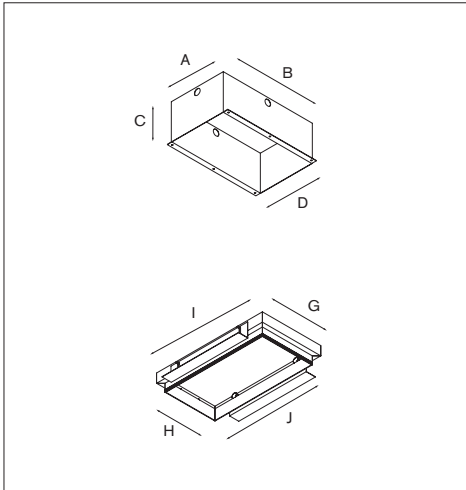

Mini-multiple accessories

Mini-multiple accessories

conbox

Mini-multiple
(MR16, ES50,
AR70 & LED)

	ref.	A	B	C	D
1x	10400130	122	257	147	152
2Lx	10400230	257	222	147	287
3Lx	10400330	257	327	147	287
4SQx	10400430	357	222	147	387

gypkit

Mini-multiple
(MR16, ES50,
AR70 & LED)

	ref.	E	F	G	H
1x	10420130	255	152	110	110
2Lx	10420230	240	287	210	110
3Lx	10420330	345	287	315	110
4SQx	10420430	240	387	210	210

Mini-multiple trimless accessories