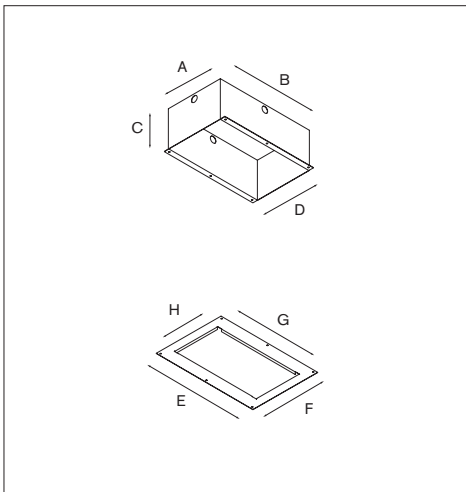

Mini-multiple accessories

Mini-multiple accessories

conbox

Mini-multiple
(MR16, ES50,
AR70 & LED)

	ref.	A	B	C	D
1x	10400130	122	257	147	152
2Lx	10400230	257	222	147	287
3Lx	10400330	257	327	147	287
4SQx	10400430	357	222	147	387

gypkit

Mini-multiple
(MR16, ES50,
AR70 & LED)

	ref.	E	F	G	H
1x	10420130	255	152	110	110
2Lx	10420230	240	287	210	110
3Lx	10420330	345	287	315	110
4SQx	10420430	240	387	210	210

Mini-multiple trimless accessories