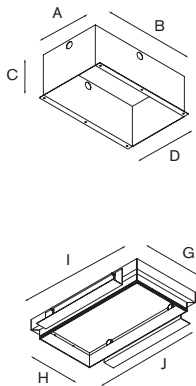

Multiple accessories

Multiple accessories

conbox

Multiple
(only AR111)

	ref.	A	B	C	D
1x	10390130	182	312	122	212
2Lx	10390230	227	387	122	257
3Lx	10390330	227	532	122	257
4SQx	10390430	382	387	122	412

gypkit

Multiple
(only AR111)

	ref.	E	F	G	H
1x	10410130	310	212	180	180
2Lx	10410230	385	257	325	170
3Lx	10410330	530	257	470	170
4SQx	10410430	385	412	325	325

Multiple trimless accessories

conbox

Multiple trimless
(only AR111)

	ref.	A	B	C	D
1x	10430130	194	215	120	274
2Lx	10430230	349	215	120	429
3Lx	10430330	492	215	120	572
4SQx	10430430	349	370	120	429

recessed frame

Multiple trimless
(only AR111)

	ref.	G	H	I	J
1x	10410130	190.5	163	190.5	163
2Lx	10410230	190.5	163	345.5	318
3Lx	10410330	190.5	163	488.5	461
4SQx	10410430	345.5	318	345.5	318