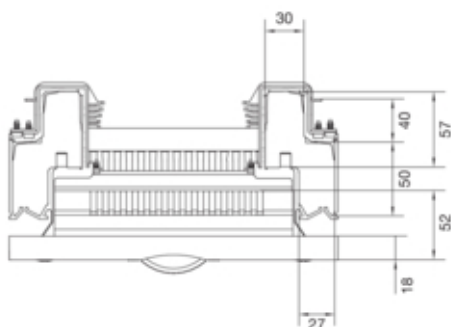

Unité équipement Univers I250 h300 avec goulotte câblage p app mod 2rangées x10

UD21B6

**Matières**

Couleur RAL	RAL 9010 - Blanc pur
Couleur	blanc
Matière	matière plastique

**Dimensions**

Profondeur produit installé	125 mm
Hauteur produit installé	300 mm
Largeur produit installé	250 mm

**Connexion**

Nombre d'unités d'emplacement sur un kit	40
--	----

**Accessoires inclus**

compatible avec accessoire	oui
----------------------------	-----

**Équipement**

Nombre rangées	2
Nombre de travée de large	1
Nombre de rails	2