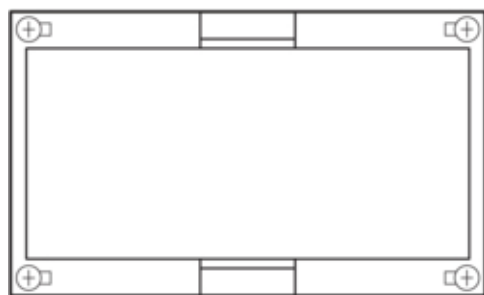

Plastron plein d'extrémité Univers 1 travée h 150 mm l
250mm

UD11F1

Modèle

Module fendu et en bloc

Matières

Couleur RAL RAL 9010 - Blanc pur
Couleur blanc
Couleur blanc
Matière matière plastique

Dimensions

Profondeur produit installé 110 mm
Hauteur produit installé 150 mm
Largeur produit installé 250 mm

Equipement

Nombre de travée de large 1