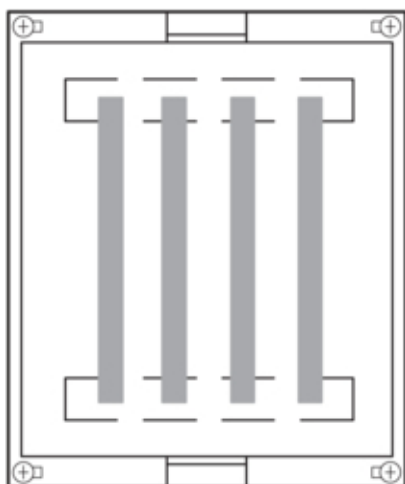

Unité équipement avec jeu de barres tétra Univers cu
25x4mm 250A 1 travée h300mm

UE21D2

Architecture

Nombre de pôles	4 P
Mode de fixation	sur jeu de barres

Modèle

Module	système jeu de barres 50mm
--------	----------------------------

Matières

Couleur RAL	RAL 9010 - Blanc pur
Couleur	blanc
Matière	matière plastique

Dimensions

Profondeur produit installé	110 mm
Hauteur produit installé	300 mm
Largeur produit installé	250 mm
Entre-axes des barres du jeu de barres	40 mm
Hauteur de barre du jeu de barres	4 mm
Largeur de barre du jeu de barres	25 mm