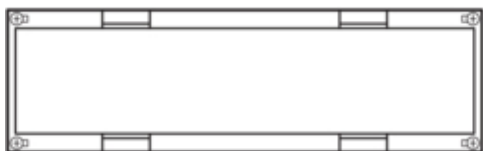

Plastron plein d'extrémité Univers 2 travées h 150 mm l 500mm

UD12F1

Modèle

Module fendu et en bloc

Matières

Couleur RAL RAL 9010 - Blanc pur
Couleur blanc
Couleur blanc
Matière matière plastique

Dimensions

Profondeur produit installé 110 mm
Hauteur produit installé 150 mm
Largeur produit installé 500 mm

Equipement

Nombre de travée de large 2