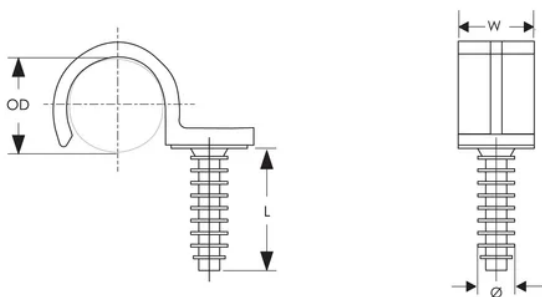

ATTACHE POUR TUYAU SIMPLE, OD 16 MM-

CATALOG NUMBER

FRF016

FEATURES

Clip en plastique à marteler pour tenir un tuyau/conduit

Se fixe dans le trou percé dans la brique ou le béton

CARACTÉRISTIQUES DU PRODUIT

Article Number: 571140

Material: Polyamide

Outer Diameter: 16 mm

Longueur: 30 mm

Width: 20 mm

Diameter: 9.8 mm

Drill Bit Diameter: 8 mm

DIAGRAMS