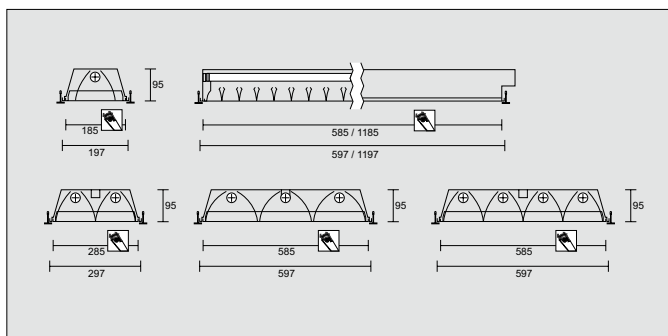

Référence	
ELA-OS	Set d'encastrement pour les faux plafonds non modulaires. (4 pièces)

Dimensions en mm	L	I	H	C	c
ELA-AM/AD136	1197	165	95	1185	165
ELA-AM/AD236	1197	297	95	1185	285
ELA-AM/AD318	597	597	95	585	585
ELA-AM/AD336	1197	597	95	1185	585
ELA-AM/AD418	597	597	95	585	585
ELA-AM/AD436	1197	597	95	1185	585