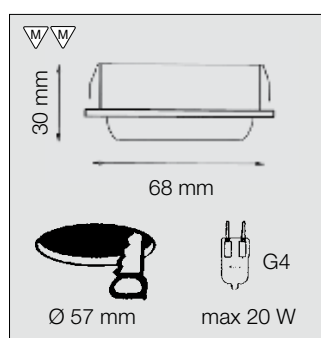

(•) choisir la couleur
Petit spot encastré orientable peu profond (20 mm) pour encastrement dans les meubles. Convient pour une lampe à halogène max. 20 Watts (G4). Boîtier métallique.
Couleurs:
1. blanc
4. chrome
5. métal brossé

IP20

Référence	
MM-55041	<i>blanc</i>
MM-55044	<i>chrome</i>
MM-55045	<i>métal brossé</i>

MM-5512•