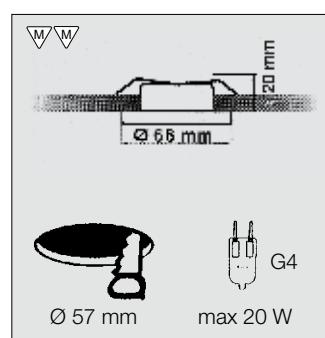

## Spots encastrés à halogène TBT pour meubles MM - LP

**MM-5501•**

(•) choisir la couleur  
Petit spot encastré peu profond (20 mm seulement) pour encastrement dans les meubles. Puissance maximale de 20 Watts même lorsqu'on utilise le verre de finition mat ou clair (tous deux fournis).  
Couleurs:  
1. blanc  
4. chrome  
5. métal brossé

IP20

Référence	
MM-55011	<i>blanc</i>
MM-55014	<i>chrome</i>
MM-55015	<i>métal brossé</i>

**MM-5502•**

(•) choisir la couleur  
Petit spot apparent pour meuble (29 mm seulement), prévu pour une lampe à halogène à piquer de 20 Watts, même lorsqu'on utilise le verre de finition. (tous deux fournis).  
Boîtier métallique.  
Couleurs:  
1. blanc  
4. chrome  
5. métal brossé

IP20

Référence	
MM-55021	<i>blanc</i>
MM-55024	<i>chrome</i>
MM-55025	<i>métal brossé</i>

**Spots à halogène TBT pour meubles, apparent et encastré MM**

Spot basse tension pour meubles, apparent ou encastré, pour lampe halogène à piquer de max. 20 Watts. Spot basse tension à encastrer convenant pour un encastrement dans les meubles . Puissance maximale de 20 Watts, même s'il est utilisé avec un verre de finition. Disponible dans les couleurs : blanc, chrome et métal brossé.

**MM-5504•**

(•) choisir la couleur  
Petit spot encastré orientable peu profond (20 mm) pour encastrement dans les meubles. Convient pour une lampe à halogène max. 20 Watts (G4). Boîtier métallique.  
Couleurs:  
1. blanc  
4. chrome  
5. métal brossé