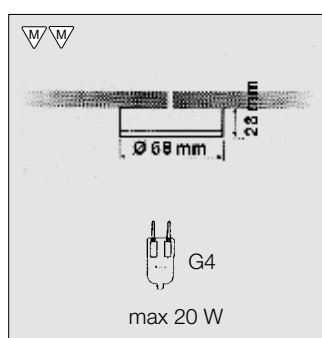

## Spots encastrés à halogène TBT pour meubles MM - LP

**MM-5501•**

(•) choisir la couleur  
Petit spot encastré peu profond (20 mm seulement) pour encastrement dans les meubles. Puissance maximale de 20 Watts même lorsqu'on utilise le verre de finition mat ou clair (tous deux fournis).  
Couleurs:  
1. blanc  
4. chrome  
5. métal brossé

IP20

Référence	
MM-55011	<i>blanc</i>
MM-55014	<i>chrome</i>
MM-55015	<i>métal brossé</i>

**MM-5502•**

(•) choisir la couleur  
Petit spot apparent pour meuble (29 mm seulement), prévu pour une lampe à halogène à piquer de 20 Watts, même lorsqu'on utilise le verre de finition. (tous deux fournis).  
Boîtier métallique.  
Couleurs:  
1. blanc  
4. chrome  
5. métal brossé

IP20

Référence	
MM-55021	<i>blanc</i>
MM-55024	<i>chrome</i>
MM-55025	<i>métal brossé</i>

**Spots à halogène TBT pour meubles, apparent et encastré MM**

Spot basse tension pour meubles, apparent ou encastré, pour lampe halogène à piquer de max. 20 Watts. Spot basse tension à encastrer convenant pour un encastrement dans les meubles . Puissance maximale de 20 Watts, même s'il est utilisé avec un verre de finition. Disponible dans les couleurs : blanc, chrome et métal brossé.

**MM-5504•**

(•) choisir la couleur  
Petit spot encastré orientable peu profond (20 mm) pour encastrement dans les meubles. Convient pour une lampe à halogène max. 20 Watts (G4). Boîtier métallique.  
Couleurs:  
1. blanc  
4. chrome  
5. métal brossé