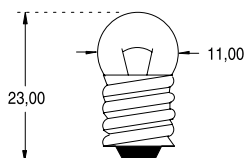

A4/17

E10 - NF BRILLANT
Ø 11,5 x 24 mm

CODE STOCK PART NUMBER	RÉFÉRENCE	VOLTS	mA	WATTS	FLUX LUMENS	DURÉE DE VIE AC LIFE
111372	E 3642	2,2	250	0,55	4,8	5
111374	E 3652	2,2	300	0,66	5,3	7,5
111376	E 3656	2,2	400	0,88	7,4	10
111378	E 3663	3,3	300	1,00	9,3	10

A4/18

E10 - SPHERIQUE
Ø 11 x 23 mm - Round bulb

CODE STOCK PART NUMBER	RÉFÉRENCE	VOLTS	mA	WATTS	FLUX LUMENS	DURÉE DE VIE AC LIFE
114802	E 3645	2,5	200	0,5	4,3	15
114806	E 3625	2,5	300	0,75	6,75	15
114808	E 3623	2,5	500	1,25	6,95	15
114809	E 3646	3,5	200	0,7	7,6	10
114814	E 3626	3,8	300	1,10	11,1	10
114850	E 3965	6	350	2	12,5	200
114885	E 3966	12	250	3	21,4	200
114922	E 3967	24	125	3	19,7	200