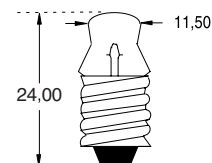

A4/17

E10 - NF BRILLANT
Ø 11,5 x 24 mm

CODE STOCK PART NUMBER	RÉFÉRENCE	VOLTS	mA	WATTS	FLUX LUMENS	DURÉE DE VIE AC LIFE
111372	E 3642	2,2	250	0,55	4,8	5
111374	E 3652	2,2	300	0,66	5,3	7,5
111376	E 3656	2,2	400	0,88	7,4	10
111378	E 3663	3,3	300	1,00	9,3	10

A4/18

E10 - SPHERIQUE
Ø 11 x 23 mm - Round bulb

CODE STOCK PART NUMBER	RÉFÉRENCE	VOLTS	mA	WATTS	FLUX LUMENS	DURÉE DE VIE AC LIFE
114802	E 3645	2,5	200	0,5	4,3	15
114806	E 3625	2,5	300	0,75	6,75	15
114808	E 3623	2,5	500	1,25	6,95	15
114809	E 3646	3,5	200	0,7	7,6	10
114814	E 3626	3,8	300	1,10	11,1	10
114850	E 3965	6	350	2	12,5	200
114885	E 3966	12	250	3	21,4	200
114922	E 3967	24	125	3	19,7	200