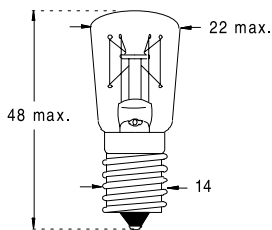

A1/84

E14 POIRETTE
Ø 22 x 48 mm - Pear form

CODE STOCK PART NUMBER	RÉFÉRENCE	VOLTS	WATTS	DURÉE DE VIE AC LIFE	FILAMENT	
118821	E 5312	12	5	2 000	C2R	
118820	E 5212	12	7	2 000	C2R	
118823	E 5213	12	10	2 000	C2R	
118825	E 5214	12	15	2 000	C2R	
118822	E 5304	24	5	2 000	C2V	
118830	E 5224	24	7	2 000	C2V	
118833	E 5225	24	10	2 000	C2V	
118835	E 5227	24	15	2 000	C2V	
118838	E 5229	24	25	2 000	C2V	
118824	E 5331	30	10	2 000	C2V	
118839	E 5231	48	15	2 000	C3A	
118826	E 5306	60	5	2 000	C3A	
118840	E 5228	60	7	2 000	C3A	
118843	E 5232	60	10	2 000	C3A	
118845	E 5230	60	15	2 000	C3A	
118850	E 5234	110/140	7/10	2 000	C5A	
118827	E 5235	130	5	2 000	C5A	
118855	E 5236	130	15	2 000	C5A	
118860	E 5237	220/260	5/7	2 000	C7A	
118865	E 5238	220/260	7/10	2 000	C7A	
118870	E 5239	220/260	10/15	2 000	C7A	
118875	E 5240	230/240	15	2 000	C7A	
118874	E 5240I*	230/240	15	2 000	C7A	300° FOUR/OVEN
118876	E 5241	230/240	25	1 000	C7A	
118877	E 5241I*	230/240	25	1 000	C7A	300° FOUR/OVEN
118871	E 5250I*	250	15	2 000	C7A	300° FOUR/OVEN