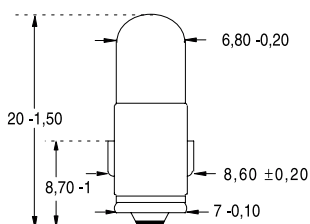

A1/51

BA7S
Ø 7 x 20 mm

CODE STOCK PART NUMBER	RÉFÉRENCE	VOLTS	mA	WATTS	DURÉE DE VIE AC LIFE	FILAMENT
019310	B 7110	6	50	0,3	2 000	C2R
019320	B 7111	6	100	0,6	1 000	C2R
019340	B 7112	6	200	1,2	1 000	C2R
019410	B 7513	12	50	0,6	2 000	C2F
019420	B 7142	12	100	1,2	1 000	C2F
019441	B 7144	12	170	2	1 000	C2F
019445	B 7125	24	25	0,6	1 000	C2F
019460	B 7311	24	50	1,2	1 000	C2F
019470	B 7174	24	80	2	1 000	C2F
019480	B 7314	24	100	2,4	1 000	C2F
019482	B 7175	24	125	3	1 000	C2F
019485	B 7312	24	170	4	1 000	C2F
019846	B 7328	28	20	0,55	1 000	C2F
019490	B 7329	28	50	1,4	1 000	C2F
019491	B 7330	28	60	0,6	2 000	C2F
019847	B 7535	30	50	1,5	1 000	C2F
019848	B 7332	36	20	0,7	1 000	C2F
019849	B 7335	36	50	1,8	1 000	C2F
019500	B 7536	48	25	1,2	1 000	CC2F
019510	B 7315	60	25	1,5	1 000	CC2F