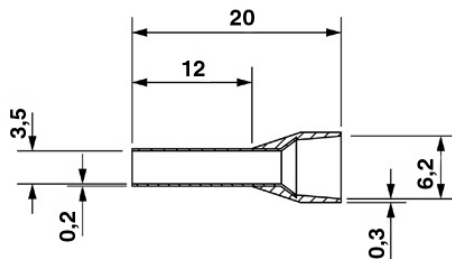

Données techniques

Cotes

Longueur (b)	20 mm
Longueur de la douille	12 mm
Cote interne collier isolant (d)	6,2 mm
Diamètre de la douille	3,5 mm
Épaisseur collet d'isolation	0,3 mm
Épaisseur des manchons	0,2 mm

Approbations

Homologations

cCSAus

Homologations demandées :

Homologations EX :

Schémas

Dessin coté

Adresse