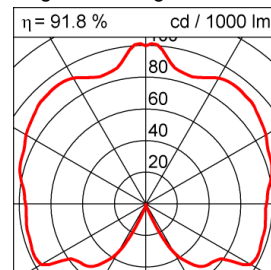

Elektrotechnik:

Tension: 0 - 250 V / 0 - 60 Hz

Prüfungen:

Signes de sécurité: F-Zeichen
 Les autres marques: WEEE-Zeichen
 Code du pays: CE

Lampe 1:

Nombre de lampes 1: 1
 Lampe 1: A60
 Puissance: 15,00 W, 25,00 W, 40,00 W, 60,00 W
 Culot: E27

Maße und Gewichte:

Diamètre D: 98 mm
 Longueur L: 77 mm
 Poids: 135 g

Lichttechnik

Rendement normalisé: 90 %
 Angle d'éclairage #: -/-/-

**Zubehör**

Verres à visser
avec filetage D 84,5 mm
 05-55863
 05-56150
 05-59160
 05-59250
 05-59252
 05-59256