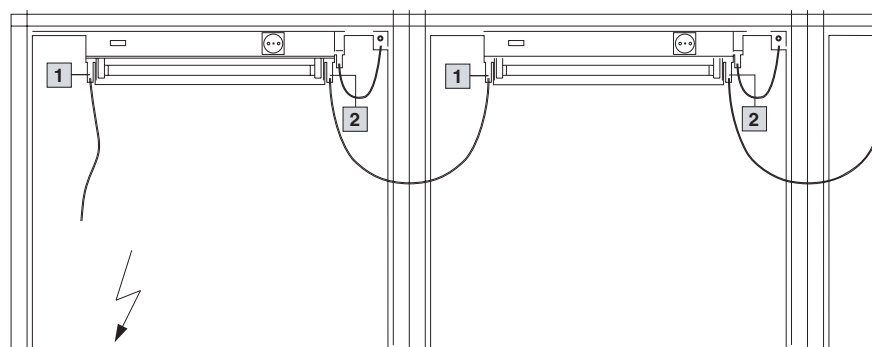

- 1 Prise
- 2 Fiche