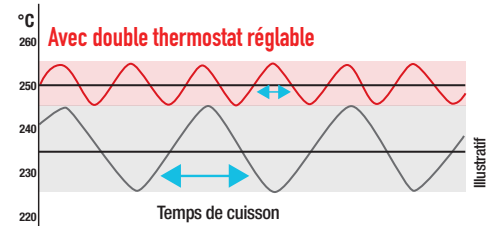

Gaufrier

frifri

WA 103

Twins

Double thermostat

2

Le gaufrier "Twins", c'est un gaufrier traditionnel agrémenté de ces plus qui rendent les produits Frifri si différents :

Son double thermostat offre une cuisson plus rapide à vos préparations. Les écarts de température moindres qu'il occasionne réduisent les chocs subis par votre pâte, donnant un rendu parfait de vos recettes, comme vous les imaginiez.