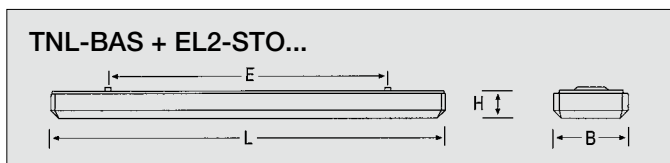

De toestellen/basis TNL-BAS zijn eveneens verkrijgbaar voor fluorescëntielampen T5, voorzien van een multilamp elektronisch voorschakelapparaat. Raadpleeg ons voor meer informatie.

Afmetingen in mm	L x B x H	E	kg
TNL-BAS + EL2-STO of STP 118	660 x 106 x 90	460	1,7
TNL-BAS + EL2-STO of STP 136	1270 x 106 x 90	900	2,6
TNL-BAS + EL2-STO of STP 158	1570 x 106 x 90	1200	3,5
TNL-BAS + EL2-STO of STP 218	660 x 190 x 90	460	2,2
TNL-BAS + EL2-STO of STP 236	1270 x 190 x 90	900	4,3
TNL-BAS + EL2-STO of STP 258	1570 x 190 x 90	1200	5,7