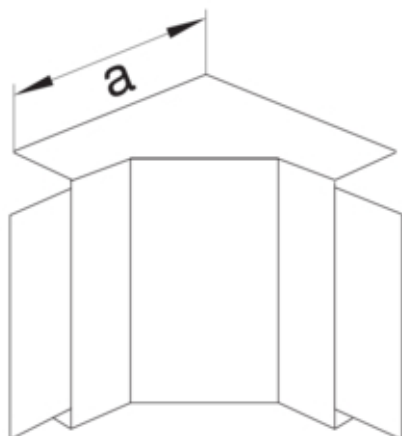

Angle intérieur, LF/FB 60150, gris

M55217030

Architecture

Mode de fixation	maintenu par le couvercle
------------------	---------------------------

Compatibilité

Compatibilité produits	LF, LFF
------------------------	---------

Connectivité

Accessoires d'alignement	Sans éclisses
--------------------------	---------------

Porte, couvercle

Couvercle avec joint	-
----------------------	---

Matières

Couleur RAL	RAL 7030 - Gris pierre
Couleur	gris
Matière	PC-ABS
Groupe de matériau	plastique
Type de traitement de surface	non traitée

Dimensions

Hauteur de goulotte	61 mm
Largeur de goulotte	150 mm
Mesure a	130 mm

Installation, montage

Perforation de fond	non
---------------------	-----

Configuration

Plage angulaire	90 °
-----------------	------