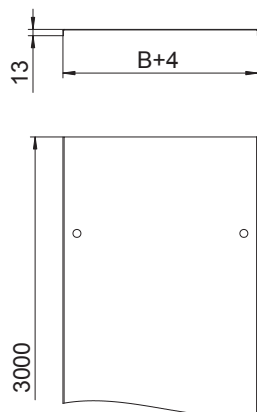

Fiche technique

Couvercle avec verrou tournant

N° de réf. 6052096

Couvercle pour chemins de câbles et échelles à câbles avec verrous tournants.

St (acier)	acier
FS	galvanisé sendzimir

Texte supplémentaire du produit : conseil	Emboutissage transversal à partir d'une largeur de 500 mm.
Texte supplémentaire du produit 1	En cas d'utilisation de couvercles en extérieur, prendre des mesures supplémentaires contre les influences du vent.

Données sources

N° de réf.	6052096
Type	DRL 100 FS
Fabricant	OBO
Dimension	100x3000
Matériau	acier
Matériau abréviation	St (acier)
Surface	galvanisé sendzimir
Surface selon DIN	DIN EN 10346
Surface abréviation	FS
Unité de vente minimale	3,00 m
Poids	103,00 kg/100 m

Fiche technique

Couvercle avec verrou tournant

N° de réf. 6052096

Caractéristiques techniques

Longueur	3.000,00 mm
Largeur	100,00 mm
Hauteur latérale	35,00 mm
Dimension B	100,00 mm
Dimension H	15,00 mm
Nombre de verrous tournants	6,00 pc
Type de fixation	Verrou tournant
Épaisseur de tôle	1,00 mm
Convient pour chemin de câbles	<input checked="" type="checkbox"/>
Convient pour chemin de câbles en treillis	<input type="checkbox"/>
Convient pour échelle à câbles	<input checked="" type="checkbox"/>
Convient pour le maintien de fonction	<input checked="" type="checkbox"/>
Acier inoxydable, décapé	<input type="checkbox"/>