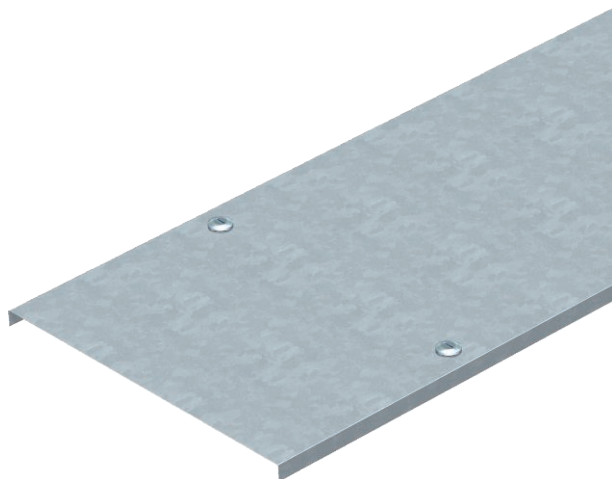

Fiche technique

Couvercle avec verrou tournant

N° de réf. 6052096

Couvercle pour chemins de câbles et échelles à câbles avec verrous tournants.

St (acier)	acier
FS	galvanisé sendzimir

Texte supplémentaire du produit : conseil	Emboutissage transversal à partir d'une largeur de 500 mm.
Texte supplémentaire du produit 1	En cas d'utilisation de couvercles en extérieur, prendre des mesures supplémentaires contre les influences du vent.

Données sources

N° de réf.	6052096
Type	DRL 100 FS
Fabricant	OBO
Dimension	100x3000
Matériau	acier
Matériau abréviation	St (acier)
Surface	galvanisé sendzimir
Surface selon DIN	DIN EN 10346
Surface abréviation	FS
Unité de vente minimale	3,00 m
Poids	103,00 kg/100 m

Fiche technique

Couvercle avec verrou tournant

N° de réf. 6052096

Caractéristiques techniques

Longueur	3.000,00 mm
Largeur	100,00 mm
Hauteur latérale	35,00 mm
Dimension B	100,00 mm
Dimension H	15,00 mm
Nombre de verrous tournants	6,00 pc
Type de fixation	Verrou tournant
Épaisseur de tôle	1,00 mm
Convient pour chemin de câbles	<input checked="" type="checkbox"/>
Convient pour chemin de câbles en treillis	<input type="checkbox"/>
Convient pour échelle à câbles	<input checked="" type="checkbox"/>
Convient pour le maintien de fonction	<input checked="" type="checkbox"/>
Acier inoxydable, décapé	<input type="checkbox"/>