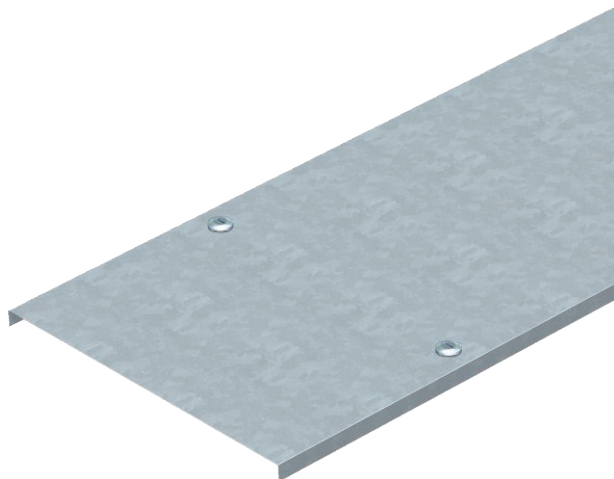

## Couvercle avec verrou tournant

N° de réf. 6052207

Couvercle pour chemins de câbles et échelles à câbles avec verrous tournants.

**St (acier)** acier  
**FS** galvanisé sendzimir

Texte supplémentaire du produit : conseil	Emboutissage transversal à partir d'une largeur de 500 mm.
Texte supplémentaire du produit 1	En cas d'utilisation de couvercles en extérieur, prendre des mesures supplémentaires contre les influences du vent.

### Données sources

N° de réf.	6052207
Type	DRL 200 FS
Fabricant	OBO
Dimension	200x3000
Matériau	acier
Matériau abréviation	St (acier)
Surface	galvanisé sendzimir
Surface selon DIN	DIN EN 10346
Surface abréviation	FS
Unité de vente minimale	3,00 m
Poids	181,34 kg/100 m

### Caractéristiques techniques

Longueur	3.000,00 mm
Largeur	200,00 mm
Hauteur latérale	35,00 mm
Dimension B	200,00 mm
Dimension H	15,00 mm
Nombre de verrous tournants	6,00 pc
Type de fixation	Verrou tournant
Épaisseur de tôle	1,00 mm
Convient pour chemin de câbles	<input checked="" type="checkbox"/>
Convient pour chemin de câbles en treillis	<input type="checkbox"/>
Convient pour échelle à câbles	<input checked="" type="checkbox"/>
Convient pour le maintien de fonction	<input checked="" type="checkbox"/>
Acier inoxydable, décapé	<input type="checkbox"/>