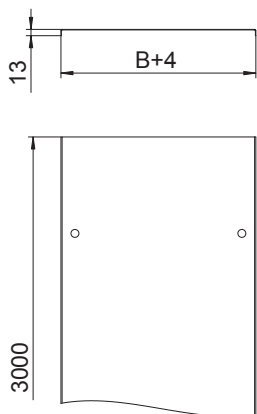

## Couvercle avec verrou tournant

N° de réf. 6052207

Couvercle pour chemins de câbles et échelles à câbles avec verrous tournants.

**St (acier)** acier  
**FS** galvanisé sendzimir

Texte supplémentaire du produit : conseil	Emboutissage transversal à partir d'une largeur de 500 mm.
Texte supplémentaire du produit 1	En cas d'utilisation de couvercles en extérieur, prendre des mesures supplémentaires contre les influences du vent.

### Données sources

N° de réf.	6052207
Type	DRL 200 FS
Fabricant	OBO
Dimension	200x3000
Matériau	acier
Matériau abréviation	St (acier)
Surface	galvanisé sendzimir
Surface selon DIN	DIN EN 10346
Surface abréviation	FS
Unité de vente minimale	3,00 m
Poids	181,34 kg/100 m

### Caractéristiques techniques

Longueur	3.000,00 mm
Largeur	200,00 mm
Hauteur latérale	35,00 mm
Dimension B	200,00 mm
Dimension H	15,00 mm
Nombre de verrous tournants	6,00 pc
Type de fixation	Verrou tournant
Épaisseur de tôle	1,00 mm
Convient pour chemin de câbles	<input checked="" type="checkbox"/>
Convient pour chemin de câbles en treillis	<input type="checkbox"/>
Convient pour échelle à câbles	<input checked="" type="checkbox"/>
Convient pour le maintien de fonction	<input checked="" type="checkbox"/>
Acier inoxydable, décapé	<input type="checkbox"/>