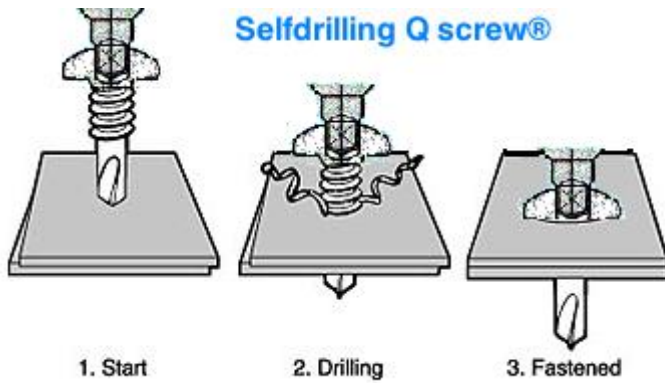

## Zelfborende Schroeven Ronde Kop 4-Kant Verzinkt

Selfdrilling Q screw®  
can be driving in without  
predrilling.

[05.01.20025C](#)

Zelfb.Ronde kop 4-Kant VZKT 4,2-25    Box200