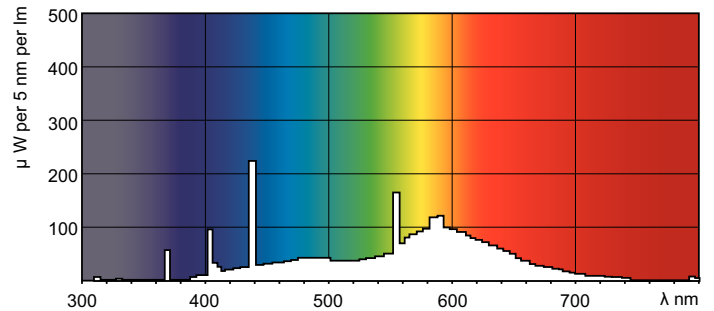

Couleur /33-640