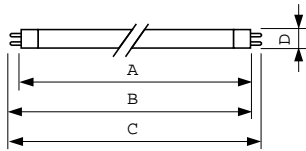

## TL Mini 13W/33-640 FAM/10X25BOX

Cette lampe miniature TL (diamètre de tube de 16 mm) est une lampe de dimensions réduites, qui permet une miniaturisation du système et offre la possibilité d'un fonctionnement sur une alimentation CC à basse tension. Elle s'avère idéale pour les applications où l'espace disponible est limité mais où le rendu des couleurs et l'efficacité ne sont pas des facteurs primordiaux. Tel est par exemple le cas de l'éclairage d'orientation, des enseignes et de secours.

### Données du produit

Caractéristiques générales		Courant lampe (nom.)		0,170 A
Culot	G5 [ G5]	Tension (nom.)		90 V
Durée de vie à 10% de mortalité (nom.)	4000 h	<b>Gestion et gradation</b>		
Durée de vie moyenne (nom.)	8000 h	Intensité réglable		Oui
Durée de vie 50 % de défaillances ballast à réchauffage des électrodes (nom.)	8000 h	<b>Normes et recommandations</b>		
Description du système	Non-disponible [-]	Classe énergétique		A
<b>Photométries et Colorimétries</b>		Taux de mercure (Hg) (nom.)		4,4 mg
Code couleur	33-640	Consommation d'énergie kWh/1 000 h		14 kWh
Flux lumineux (nom.)	930 lm	<b>Données logistiques</b>		
Couleur	Blanc brillant (CW)	Code de produit complet		871150070475727
Maintien du flux lumineux 10 000 h (nom.)	58 %	Désignation Produit		TL Mini 13W/33-640 FAM/ 10X25BOX
Flux lumineux à 2 000 h (nom.)	85 %	Code barre produit (EAN)		8711500704757
Flux lumineux à 5 000 h (nom.)	70 %	Code de commande		70475727
Température de couleur proximale (nom.)	4100 K	Local Code		TL13W33
Efficacité lumineuse (valeur nominale)	71 lm/W	Unité d'emballage		1
Indice de rendu des couleurs (nom.)	60	Conditionnement par carton		250
<b>Caractéristiques électriques</b>		Code industriel (12NC)		928001503340
Puissance (valeur nominale)	13.0 W			

### Schéma dimensionnel

Product	D (max)	A (max)	B (max)	B (min)	C (max)
TL Mini 13W/33-640 FAM/ 10X25BOX	16 mm	516,9 mm	524,0 mm	521,6 mm	531,1 mm