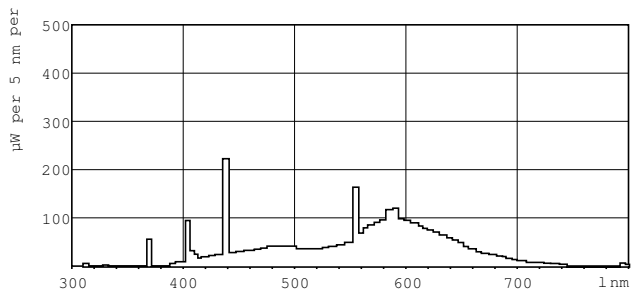

TL Mini Standard

Poids net (pièce)	50,340 g
ILCOS Code	FD-13/41/2B-E-G5

Mises en garde et sécurité

Schéma dimensionnel

Product	D (max)	A (max)	B (max)	B (min)	C (max)
TL Mini 13W/33-640 FAM/ 10X25BOX	16 mm	516,9 mm	524,0 mm	521,6 mm	531,1 mm

TL Mini 13W/33-640

Données photométriques

Couleur /33-640