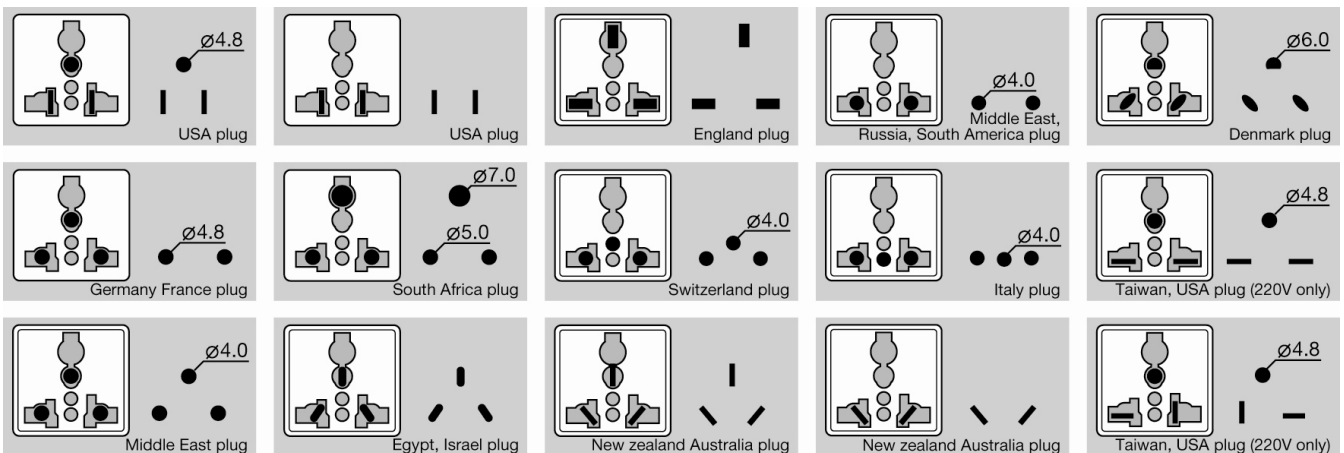

Elimex

34.320

Blister

145 x 95 x 55 mm

60 g

EAN Barcode 5411857343205

FR	Adaptateur de voyage	NL	Reis adapter	GB	Travel adapter
<p>Caractéristiques :</p> <p>Permet d'utiliser les fiches des pays repris ci-dessous dans des prises avec terre belge, française et Shuko</p> <p>Tension : 250V~maximum</p> <p>Courant : 6A maximum (fiche)</p> <p>Puissance : 1380W maximum</p> <p>Avec terre</p> <p>Avec sécurité enfants</p>		<p>Eigenschappen :</p> <p>Laat to om de stekkers van ondervermelde landen in belgische, franse en shuko stopcontacten aan te sluiten</p> <p>Spanning : 250V~maximum</p> <p>Stroom : 6A maximum</p> <p>Vermogen : 1380W maximum</p> <p>Met aarding</p> <p>Met kinderbeveiliging</p>		<p>Features :</p> <p>Allows to use underdefined plugs into Belgian, french and shuko mains sockets.</p> <p>Voltage : 250V~maximum</p> <p>Curent : 6A maximum</p> <p>Power : 1380W maximum</p> <p>With earth</p> <p>With baby safe</p>	