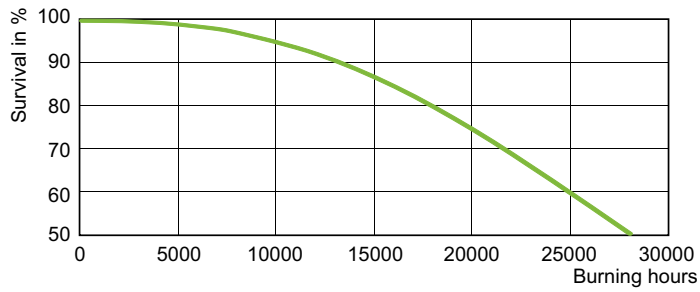

Lumenbehoud 5000 uur (min.)	75 %
Lumenbehoud 5000 uur (nom.)	83,5 %
Chromaticiteitscoördinaat X (nom.)	540
Chromaticiteitscoördinaat Y (nom.)	415
Gecorreleerde kleurtemperatuur (nom.)	2000 K
Lichtrendement lamp (opgegeven) (nom.)	80 lm/W
Kleurweergave-index (max.)	25
Kleurweergave-index (nom.)	-
Lm-beh.fact 2kh vlg specs	88 %
Lm-beh.fact 4kh vlg specs	84 %
Lm-beh.fact 6kh vlg specs	83 %
Lm-beh.fact 8kh vlg specs	81 %
Lm-beh.fact 12kh vlg specs	80 %
Lm-beh.fact 16kh vlg specs	79 %
Lm-beh.fact 20kh vlg specs	78 %

Waarschuwingen en veiligheid

Maatschets

SON 70W/220 I E27

Product	D (max)	C (max)
SON 70W/220 I E27 1CT/24	71 mm	155 mm

Fotometrische gegevens

Levensduur

LDLE_SON-I_50W_70W-Life expectancy diagram

LDLM_SON-I_50W_70W-Lumen maintenance diagram