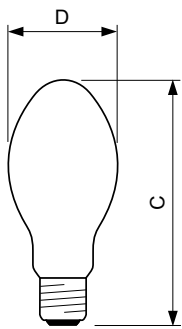

Luminaire Design Requirements

Ballontemperatuur (max.)	350 °C
Lampvoettemperatuur (max.)	200 °C

Productgegevens

Volledige productcode	871150018186230
Productnaam voor bestelling	SON 70W/220 I E27 1CT/24
EAN/UPC - Product	8711500181862
Bestelcode	18186230
Local Code	SON70WE27I
Numerator - Aantal per pak	1
Numerator - Dozen per buitendoos	24
Materiaaln. (12NC)	928150108828
Netto gewicht (per stuk)	0,065 kg
ILCOS Code	SE-70-H/I-E27

Waarschuwingen en veiligheid

Maatschets

SON 70W/220 I E27

Product	D (max)	C (max)
SON 70W/220 I E27 1CT/24	71 mm	155 mm

Fotometrische gegevens

Levensduur

LDLE_SON-I_50W_70W-Life expectancy diagram

LDLM_SON-I_50W_70W-Lumen maintenance diagram