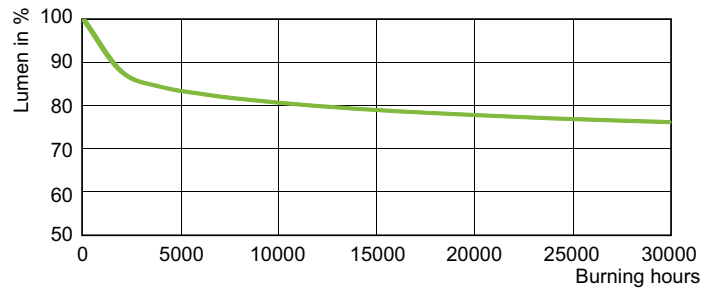

Lumenbehoud 5000 uur (min.)	75 %
Lumenbehoud 5000 uur (nom.)	83,5 %
Chromaticiteitscoördinaat X (nom.)	540
Chromaticiteitscoördinaat Y (nom.)	415
Gecorreleerde kleurtemperatuur (nom.)	2000 K
Lichtrendement lamp (opgegeven) (nom.)	80 lm/W
Kleurweergave-index (max.)	25
Kleurweergave-index (nom.)	-
Lm-beh.fact 2kh vlg specs	88 %
Lm-beh.fact 4kh vlg specs	84 %
Lm-beh.fact 6kh vlg specs	83 %
Lm-beh.fact 8kh vlg specs	81 %
Lm-beh.fact 12kh vlg specs	80 %
Lm-beh.fact 16kh vlg specs	79 %
Lm-beh.fact 20kh vlg specs	78 %

Luminaire Design Requirements

Ballontemperatuur (max.)	350 °C
Lampvoettemperatuur (max.)	200 °C

Productgegevens

Volledige productcode	871150018186230
Productnaam voor bestelling	SON 70W/220 I E27 1CT/24
EAN/UPC - Product	8711500181862
Bestelcode	18186230
Local Code	SON70WE27I
Numerator - Aantal per pak	1
Numerator - Dozen per buitendoos	24
Materiaaln. (12NC)	928150108828
Netto gewicht (per stuk)	0,065 kg
ILCOS Code	SE-70-H/I-E27

Waarschuwingen en veiligheid

Maatschets

SON 70W/220 I E27

Product	D (max)	C (max)
SON 70W/220 I E27 1CT/24	71 mm	155 mm

Fotometrische gegevens

Levensduur

LDLE_SON-I_50W_70W-Life expectancy diagram

LDLM_SON-I_50W_70W-Lumen maintenance diagram