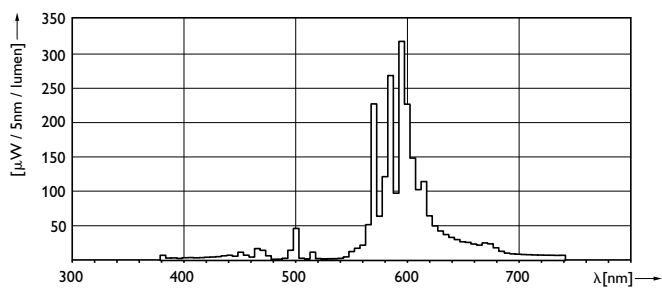

Lumenbehoud 5000 uur (min.)	75 %
Lumenbehoud 5000 uur (nom.)	83,5 %
Chromaticiteitscoördinaat X (nom.)	540
Chromaticiteitscoördinaat Y (nom.)	415
Gecorreleerde kleurtemperatuur (nom.)	2000 K
Lichtrendement lamp (opgegeven) (nom.)	80 lm/W
Kleurweergave-index (max.)	25
Kleurweergave-index (nom.)	-
Lm-beh.fact 2kh vlg specs	88 %
Lm-beh.fact 4kh vlg specs	84 %
Lm-beh.fact 6kh vlg specs	83 %
Lm-beh.fact 8kh vlg specs	81 %
Lm-beh.fact 12kh vlg specs	80 %
Lm-beh.fact 16kh vlg specs	79 %
Lm-beh.fact 20kh vlg specs	78 %

Waarschuwingen en veiligheid

Maatschets

SON 70W/220 I E27

Product	D (max)	C (max)
SON 70W/220 I E27 1CT/24	71 mm	155 mm

Fotometrische gegevens

Levensduur

LDLE_SON-I_50W_70W-Life expectancy diagram

LDLM_SON-I_50W_70W-Lumen maintenance diagram