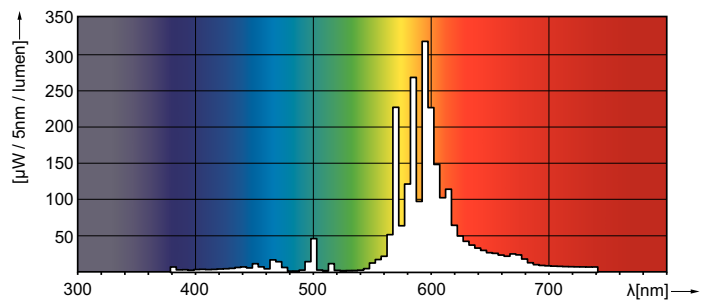

Lumenbehoud 5000 uur (min.)	75 %
Lumenbehoud 5000 uur (nom.)	83,5 %
Chromaticiteitscoördinaat X (nom.)	540
Chromaticiteitscoördinaat Y (nom.)	415
Gecorreleerde kleurtemperatuur (nom.)	2000 K
Lichtrendement lamp (opgegeven) (nom.)	80 lm/W
Kleurweergave-index (max.)	25
Kleurweergave-index (nom.)	-
Lm-beh.fact 2kh vlg specs	88 %
Lm-beh.fact 4kh vlg specs	84 %
Lm-beh.fact 6kh vlg specs	83 %
Lm-beh.fact 8kh vlg specs	81 %
Lm-beh.fact 12kh vlg specs	80 %
Lm-beh.fact 16kh vlg specs	79 %
Lm-beh.fact 20kh vlg specs	78 %

Waarschuwingen en veiligheid

Maatschets

SON 70W/220 I E27

Product	D (max)	C (max)
SON 70W/220 I E27 1CT/24	71 mm	155 mm

Fotometrische gegevens

Levensduur

LDLE_SON-I_50W_70W-Life expectancy diagram

LDLM_SON-I_50W_70W-Lumen maintenance diagram