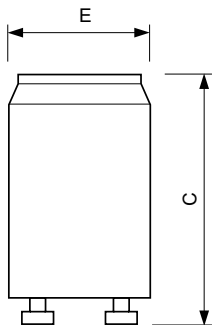

Lampvoetinformatie	2P
Productgegevens	
Volledige productcode	871150069769133
Productnaam voor bestelling	S10 4-65W SIN 220-240V WH EUR/12X25CT
EAN/UPC - Product	8711500697691
Bestelcode	69769133
Local Code	S10
Numerator - Aantal per pak	1
Numerator - Dozen per buitendoos	300
Materiaalnr. (12NC)	928392220230
Netto gewicht (per stuk)	7,000 g

Ecoclick Starters

Maatschets

Product	C (max)	E (max)
S10 4-65W SIN 220-240V WH EUR/12X25CT	40,3 mm	21,5 mm

S10 4-65W SIN 220-240V WH EUR