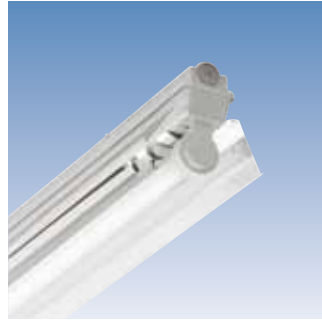

Waterdichte armaturen - WDO T8 Toebehoren

FFLR...WB

Metalen, wit gelakte reflector voor standaard WDO armaturen. Kunnen zonder meer gemonteerd worden op het deksel van de behuizing.

FFLR...AH

Aluhoogglans spiegelreflector voor WDO-FFLR.

LS..

Polycarbonate beschermbuis voor standaard WDO armatuur. Inclusief schroefringen (2 x FFL-LSR 38).

LSR..

Polycarbonate beschermbuis met inwendige hoogglans reflector voor standaard WDO-armatuur. Inclusief schroefringen (2 x FFL-LSDSR II).

DSR

Polycarbonate parabool spiegelreflector kan eenvoudig en zonder gereedschap gemonteerd worden op het standaard WDO-armatuur.

2 schroefringen meegeleverd in de verpakking.

Referentie	L x B
FFLR 136 WB	1260 x 140
FFLR 158 WB	1560 x 140
FFLR 236 WB	1260 x 195
FFLR 258 WB	1560 x 195