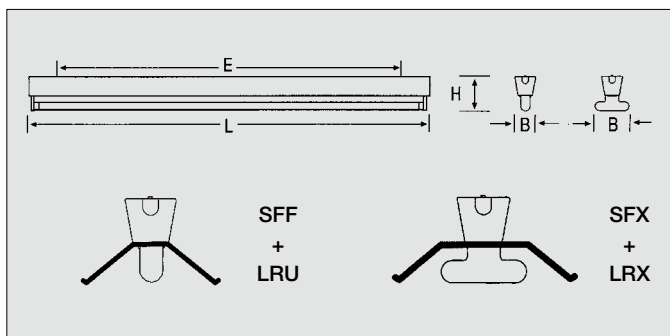

IP20

LRU...

Reflector voor SFN-strip, vervaardigd uit wit gelakte staalplaat.

LRX...

Reflector voor SFX-strip, vervaardigd uit wit gelakte staalplaat.

Referentie	voor lamp
SFF 118 (ind)	1 x 18W
SFF 136 (ind)	1 x 36W
SFF 158 (ind)	1 x 58W
SFF 118 EVG	1 x 18W
SFF 136 EVG	1 x 36W
SFF 158 EVG	1 x 58W

Referentie	
LRX 236	
LRX 258	
LRU2-FL	Reflectorverbinder (zie ook blz 158)

SFF/SFX is verkrijgbaar met dimbaar elektronisch voorschakelapparaat. Raadpleeg ons.

Afmetingen in mm	L x B x H	E	Reflector	L x B x H
SFF 118	620 x 60 x 100	500	LRU 118	618 x 165 x 45
SFF 136	1230 x 60 x 100	750	LRU 136	1228 x 165 x 45
SFF 158	1530 x 60 x 100	750	LRU 158	1528 x 165 x 45
SFX 218	620 x 101 x 105	500	LRX 218	618 x 215 x 45
SFX 236	1230 x 101 x 105	750	LRX 236	1228 x 215 x 45
SFX 258	1530 x 101 x 105	750	LRX 258	1528 x 215 x 45