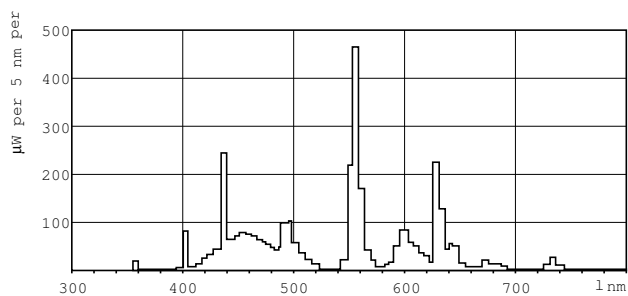

Lichtrendement lamp (opgegeven) (nom.)	90 lm/W
Kleurweergave-index (max.)	85
Kleurweergave-index (min.)	80
Kleurweergave-index (nom.)	82
Lm-beh.fact 2kh vlg specs	96 %
Lm-beh.fact 4kh vlg specs	95 %
Lm-beh.fact 6kh vlg specs	94 %
Lm-beh.fact 8kh vlg specs	93 %
Lm-beh.fact 12kh vlg specs	92 %
Lm-beh.fact 16kh vlg specs	91 %
Lm-beh.fact 20kh vlg specs	90 %

Bedrijfs- en Elektrische gegevens	
Power (Rated) (Nom)	27.9 W
Lampstroom (nom.)	0,170 A
Temperatuur	
Ontwerptemperatuur (nom.)	35 °C

MASTER TL5 High Efficiency

Regelsystemen en Dimmers	
Dimbaar	Ja
Mechanische eigenschappen en Behuizing	
Lampvoetinformatie	Groene Plaat
Goedkeuring en Toepassing	
Energie-efficiëntielabel (EEL)	A+
Kwikhoud (Hg) (nom.)	1,4 mg
Energieverbruik kWh/1000 uur	31 kWh
Productgegevens	
Volledige productcode	871150071015455

Maatschets

TL5 28W/865/GP HE

Product	D (max)	A (max)	B (max)	B (min)	C (max)
MASTER TL5 HE 28W/865 SLV/40	17 mm	1149,0 mm	1156,1 mm	1153,7 mm	1163,2 mm

Fotometrische gegevens

Lichtkleur /865

Lichtkleur /865