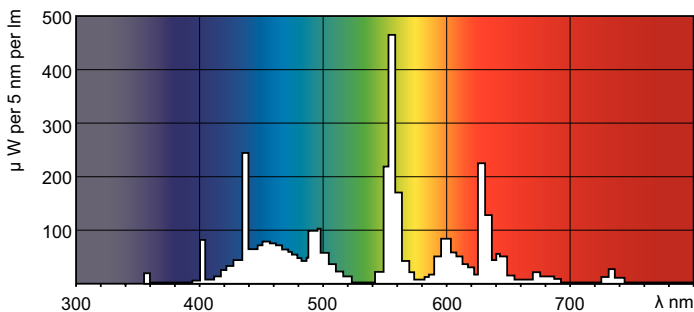

Product gegevens

Algemene informatie	
Lampvoet	G5 [G5]
Levensduur tot 50% uitval voorverwarmd (nom.)	24000 h
Eigenschappen	na [Not Applicable]
Systeembeschrijving	Hoog rendement
LSF voorvrw 2kh vlg spec,3h	99 %
LSF voorvrw 4kh vlg spec,3h	99 %
LSF voorvrw 6kh vlg spec,3h	99 %
LSF voorvrw 8kh vlg spec,3h	99 %
LSF voorvrw 16kh vlg spec,3h	97 %
LSF voorvrw 20kh v spec,3h	84 %
Eisen aan armatuurontwerp	
Kleurcode	865 [CCT of 6500K]
Lichtstroom (nom.)	2700 lm
Lichtstroom (opgegeven) (nom.)	2500 lm
Kleuraanduiding	Koel Daglicht
Lichtrendement lamp (bij max. lumen, opgegeven) (nom.)	97 lm/W
Gecorreleerde kleurtemperatuur (nom.)	6500 K

Lichtrendement lamp (opgegeven) (nom.)	90 lm/W
Kleurweergave-index (max.)	85
Kleurweergave-index (min.)	80
Kleurweergave-index (nom.)	82
Lm-beh.fact 2kh vlg specs	96 %
Lm-beh.fact 4kh vlg specs	95 %
Lm-beh.fact 6kh vlg specs	94 %
Lm-beh.fact 8kh vlg specs	93 %
Lm-beh.fact 12kh vlg specs	92 %
Lm-beh.fact 16kh vlg specs	91 %
Lm-beh.fact 20kh vlg specs	90 %

Bedrijfs- en Elektrische gegevens	
Power (Rated) (Nom)	27.9 W
Lampstroom (nom.)	0,170 A
Temperatuur	
Ontwerptemperatuur (nom.)	35 °C

MASTER TL5 High Efficiency

Regelsystemen en Dimmers	
Dimbaar	Ja
Mechanische eigenschappen en Behuizing	
Lampvoetinformatie	Groene Plaat
Goedkeuring en Toepassing	
Energie-efficiëntielabel (EEL)	A+
Kwikhoud (Hg) (nom.)	1,4 mg
Energieverbruik kWh/1000 uur	31 kWh
Productgegevens	
Volledige productcode	871150071015455

Maatschets

TL5 28W/865/GP HE

Product	D (max)	A (max)	B (max)	B (min)	C (max)
MASTER TL5 HE 28W/865 SLV/40	17 mm	1149,0 mm	1156,1 mm	1153,7 mm	1163,2 mm

Fotometrische gegevens

Lichtkleur /865

Lichtkleur /865