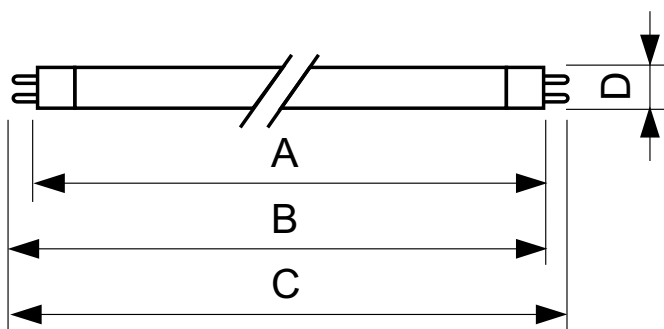

MASTER TL5 High Efficiency

Regelsystemen en Dimmers	
Dimbaar	Ja
Mechanische eigenschappen en Behuizing	
Lampvoetinformatie	Groene Plaat
Goedkeuring en Toepassing	
Energie-efficiëntielabel (EEL)	A+
Kwikhoud (Hg) (nom.)	1,4 mg
Energieverbruik kWh/1000 uur	31 kWh
Productgegevens	
Volledige productcode	871150071015455

Productnaam voor bestelling	MASTER TL5 HE 28W/865 SLV/40
EAN/UPC - Product	8711500710154
Bestelcode	71015455
Local Code	TL528W865
Numerator - Aantal per pak	1
Numerator - Dozen per buitendoos	40
Materiaalnr. (12NC)	927926586555
Netto gewicht (per stuk)	105,800 g
ILCOS Code	FDH-28/65/1B-L/P-G5-16/1150

Waarschuwingen en veiligheid

- Het is uiterst onwaarschijnlijk dat een kapotte lamp enige invloed heeft op uw gezondheid. Als een lamp breekt, ventileer de kamer dan gedurende 30 minuten en ruim de scherven op, bij voorkeur met handschoenen. Doe de scherven in een afgesloten plastic zak en breng die naar uw plaatselijke afvalverwerking voor recycling. Gebruik geen stofzuiger.

Maatschets

TL5 28W/865/GP HE