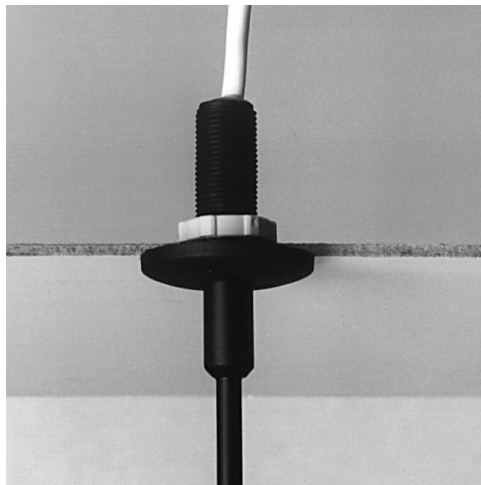

Date

Name

Client

Project Name

Quote#

Type/Quantity

JACKPOINT**203 10 01**[Lien web](#)Forme/taille découpée:  16 mmProfondeur
d'encastrement: 60 mmColoris disponibles: ALU GRIS (203 10 01 A)
NOIR (203 10 01 B)
BLANC (203 10 01 W)

EXCL.1 x JAC ** ** *

Électrique 12V

Classe: III

Poids: 0.1 KG

Niveau de protection: IP20

Distance minimale: indis.

Options: TRANSFO

Pour obtenir des instructions d'installation détaillées, Consultez le manuel svp [203_10_01_HAND.pdf](#)