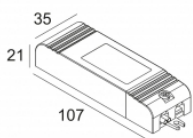

JACKPOINT
203 10 01

MIDISPY JAC 92740 MDL
SPY HP JAC 92733 MDL
SPY JAC 92718 MDL
SPY JAC 93018 MDL
CREDO 50 JAC
CREDO REO 3033 JAC
CREDO JAC 92733
CREDO 111 JAC

MIDISPY JAC 93040 MDL
SPY HP JAC 93033 MDL
SPY JAC 92733 MDL
SPY JAC 93033 MDL
CREDO 70 JAC
CREDO REO 2733 JAC
CREDO JAC 93033
RAND 111 JAC

Références alliées

LES BALLASTS ET TRANSFORMATEURS

[Lien web / Fiche techn.](#)

TRANSFO 100W
200 46 10
220-240V / 50-60Hz

[Lien web / Fiche techn.](#)