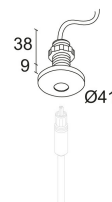

Date

Name

Client

Project Name

Quote#

Type/Quantity

JACKPOINT**203 10 01**[Lien web](#)Forme/taille découpée:  16 mmProfondeur
d'encastrement: 60 mmColoris disponibles: ALU GRIS (203 10 01 A)
NOIR (203 10 01 B)
BLANC (203 10 01 W)

EXCL.1 x JAC ** ** *

Électrique 12V

Classe: III

Poids: 0.1 KG

Niveau de protection: IP20

Distance minimale: indis.

Options: TRANSFO

Pour obtenir des instructions d'installation détaillées, Consultez le manuel svp [203_10_01_HAND.pdf](#)