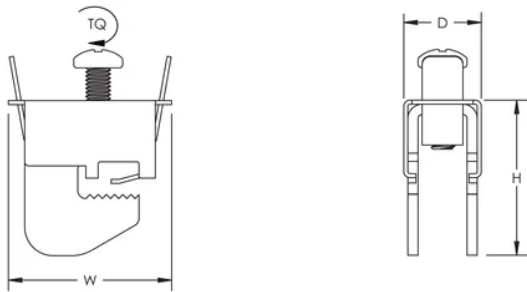

Complies With: IEC® 60999

Conductor Size: 2.5 mm² Stranded - 16 mm² Stranded

Conductor Width: 6 mm

Depth: 14 mm

Height: 28 mm

Width: 31 mm

Torque: 3 N-m

Unit Weight: 0.028 kg

ADDITIONAL PRODUCT DETAILS

Le conducteur doit être dénudé au moins à une distance égale à la largeur de l'étrier.

DIAGRAMS

AVERTISSEMENT

Les produits nVent doivent être installés et utilisés conformément aux consignes figurant dans les fiches d'instructions et les documents de formation des produits nVent. Les fiches d'instructions sont disponibles à l'adresse suivante: www.nvent.com et auprès de votre représentant du service client nVent. Une mauvaise installation, une utilisation incorrecte, une application erronée ou toute autre forme de non-respect scrupuleux des instructions et avertissements de nVent peuvent entraîner un dysfonctionnement du produit, des dommages matériels, des lésions corporelles graves et le décès et/ou annuler votre garantie.