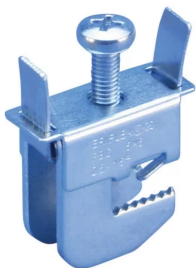

ÉTRIER FBC POUR NVENT ERIFLEX FLEXIBAR ET CÂBLE, 5 MM ÉPAISSEUR DE BARRE, TORSADÉ, 2,5-MM²-TORSADÉ, 16-MM², 6 MM

CATALOG NUMBER

FBC5X6

CERTIFICATIONS

FEATURES

Collier de serrage très compact pour connecter les câbles de barre de mise à la terre ou les conducteurs nVent ERIFLEX Flexibar, sans nécessité de perçage/poinçonnage

Le conducteur est attaché à l'aide d'une plaque de pression

Les attaches peuvent être montées et glissées en position sur la barre omnibus avant la connexion des conducteurs

Des connexions peuvent être rajoutées une fois la barre omnibus montée

Une seule vis permet de verrouiller l'attache et de faire la connexion

Conformité EAC

Conforme RoHS

CARACTÉRISTIQUES DU PRODUIT

Article Number: 553400

Material: Acier

Finish: Électrozingué

Busbar Thickness: 5 mm

Complies With: IEC® 60999

Conductor Size: 2.5 mm² Stranded - 16 mm² Stranded

Conductor Width: 6 mm

Depth: 14 mm

Height: 28 mm

Width: 31 mm

Torque: 3 N-m

Unit Weight: 0.028 kg