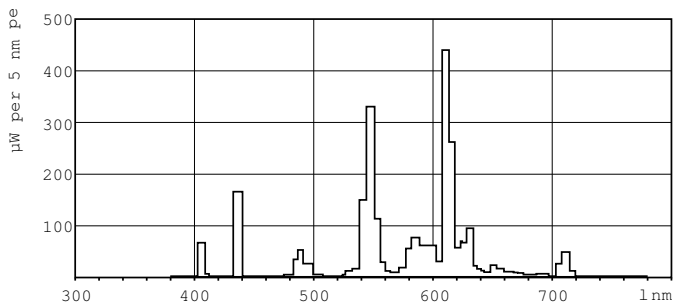

MASTER PL-S 4 Pin

Energieverbruik kWh/1000 uur	13 kWh
Productgegevens	
Volledige productcode	871150026114470
Productnaam voor bestelling	MASTER PL-S 11W/827/4P 1CT/ 5X10BOX
EAN/UPC - Product	8711500261144
Bestelcode	26114470

Local Code	PLS11W8274P
Numerator - Aantal per pak	1
Numerator - Dozen per buitendoos	50
Materiaalnr. (12NC)	927936682711
Netto gewicht (per stuk)	41,000 g
ILCOS Code	FSD-11/27/1B-E-2G7

Waarschuwingen en veiligheid

Maatschets

Product

MASTER PL-S 11W/827/4P 1CT/5X10BOX

PL-S 11W/827/4P LM

Fotometrische gegevens

Lichtkleur /827