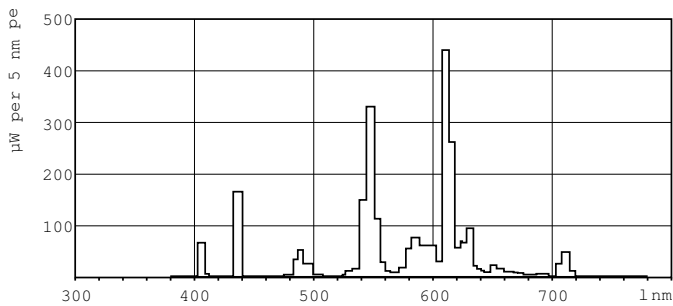

Product gegevens

Algemene informatie	
Lampvoet	G24Q-1 [G24q-1]
Levensduur tot 50% uitval voorverwarmd (nom.)	13000 h
LSF voorvrw 2kh vlg spec,3h	99 %
LSF voorvrw 4kh vlg spec,3h	98 %
LSF voorvrw 6kh vlg spec,3h	97 %
LSF voorvrw 8kh vlg spec,3h	90 %
Eisen aan armatuurontwerp	
Kleurcode	827 [CCT van 2700 K]
Lichtstroom (nom.)	925 lm
Lichtstroom (opgegeven) (nom.)	925 lm
Kleuraanduiding	Gloeilamp wit
Gecorreleerde kleurtemperatuur (nom.)	2700 K
Lichtrendement lamp (opgegeven) (nom.)	69 lm/W
Kleurweergave-index (nom.)	82
Lm-beh.fact 2kh vlg specs	92 %
Lm-beh.fact 4kh vlg specs	87 %
Lm-beh.fact 6kh vlg specs	83 %

Maatschets

PL-C 13W/827/4P

Product

MASTER PL-C 13W/827/4P 1CT/5X10BOX

Fotometrische gegevens

Lichtkleur /827

Lichtkleur /827

MASTER PL-C 4 Pin