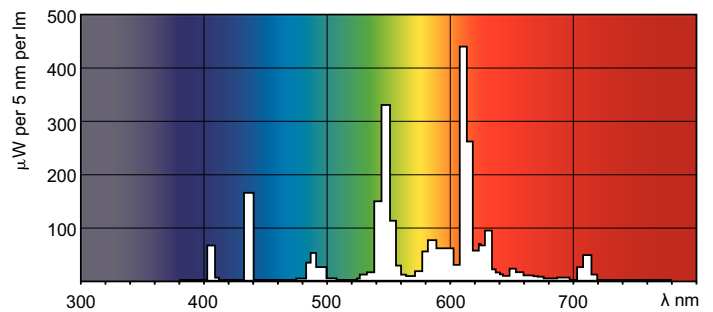

Product gegevens

Algemene informatie	
Lampvoet	G24Q-1 [G24q-1]
Levensduur tot 50% uitval voorverwarmd (nom.)	13000 h
LSF voorvrw 2kh vlg spec,3h	99 %
LSF voorvrw 4kh vlg spec,3h	98 %
LSF voorvrw 6kh vlg spec,3h	97 %
LSF voorvrw 8kh vlg spec,3h	90 %
Eisen aan armatuurontwerp	
Kleurcode	827 [CCT van 2700 K]
Lichtstroom (nom.)	925 lm
Lichtstroom (opgegeven) (nom.)	925 lm
Kleuraanduiding	Gloeilamp wit
Gecorreleerde kleurtemperatuur (nom.)	2700 K
Lichtrendement lamp (opgegeven) (nom.)	69 lm/W
Kleurweergave-index (nom.)	82
Lm-beh.fact 2kh vlg specs	92 %
Lm-beh.fact 4kh vlg specs	87 %
Lm-beh.fact 6kh vlg specs	83 %

Maatschets

PL-C 13W/827/4P

Product

MASTER PL-C 13W/827/4P 1CT/5X10BOX

Fotometrische gegevens

Lichtkleur /827

Lichtkleur /827

MASTER PL-C 4 Pin