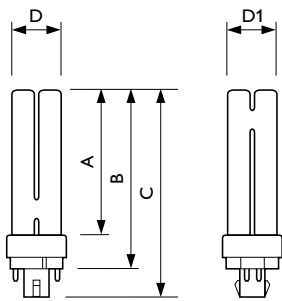

MASTER PL-C 4 Pin

Energieverbruik kWh/1000 uur	15 kWh
Productgegevens	
Volledige productcode	871150062326370
Productnaam voor bestelling	MASTER PL-C 13W/827/4P 1CT/ 5X10BOX
EAN/UPC - Product	8711500623263
Bestelcode	62326370

Local Code	PLC13W8274P
Numerator - Aantal per pak	1
Numerator - Dozen per buitendoos	50
Materiaalnr. (12NC)	927907182740
Netto gewicht (per stuk)	49,900 g
ILCOS Code	FSQ-13/27/1B-E-G24q=1

Waarschuwingen en veiligheid

Maatschets

PL-C 13W/827/4P