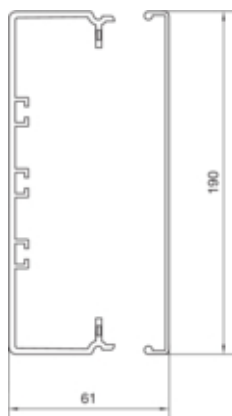

FB, bodemprofiel + deksel 60x190 mm, grijs

FB6019007030

Design

Montagevoorschriften	bodemstanzing
----------------------	---------------

Compatibiliteit

Formaat apparaatinbouwmogelijkheid	standaard 60 mm, CEE, automateninbouw
------------------------------------	---------------------------------------

Connectiviteit

Kanaalverbinding	geen koppeling
------------------	----------------

Capaciteit

11 mm kabelcapaciteit (Ø 11 mm, 50% vulling)	53
Max. leidingbezetting Ø 11 mm vulgraad 0,5	39

Deksel, Deur

Dekselmontage	buitenliggend
Uitvoering deksel	los
Dekselbreedte	190 mm
Aantal monteerbare deksels	1

Materiaal

RAL kleur	RAL 7030 - steengrijs
Kleur	grijs
Bestandsdeel	PVC
Materiaalgroep	kunststof
Transparant	nee
Oppervlaktebehandeling	onbehandeld

Afmetingen

Lengte in mm	2000 mm
Kanaalhoogte	61 mm
Kanaalbreedte	190 mm

Montage

Geperforeerde bodem	ja
---------------------	----

Kabel

Inwendige dwarsdoorsnede	9150 mm ²
--------------------------	----------------------

Levering

Uitlevering op rol	nee
--------------------	-----