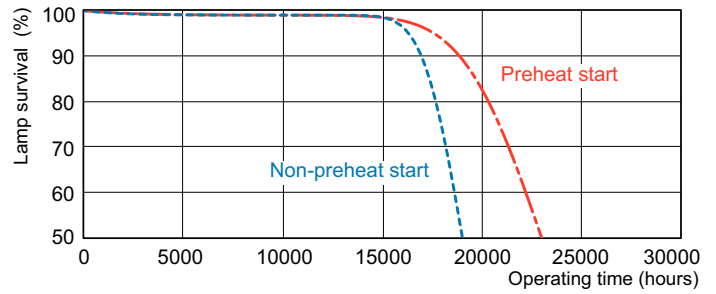

MASTER TL-D HF Super 80

Levensduur