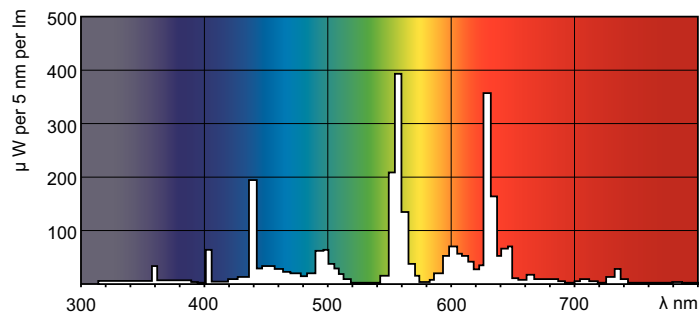

Product gegevens

Algemene informatie	
Lampvoet	G13 [Medium Bi-Pin Fluorescent]
Levensduur tot 50% uitval voorverwarmd (nom.)	20000 h
Systeembeschrijving	Hoogfrequent [High Frequency (HF)]
LSF voorvrw 2kh vlg spec,3h	99 %
LSF voorvrw 4kh vlg spec,3h	99 %
LSF voorvrw 6kh vlg spec,3h	99 %
LSF voorvrw 8kh vlg spec,3h	99 %
LSF voorvrw 16kh vlg spec,3h	95 %
LSF voorvrw 20kh v spec,3h	50 %
Eisen aan armatuurontwerp	
Kleurcode	840 [CCT of 4000K (841)]
Lichtstroom (nom.)	3200 lm
Lichtstroom (opgegeven) (nom.)	3200 lm
Kleuraanduiding	Koel Wit (CW)
Gecorreleerde kleurtemperatuur (nom.)	4000 K
Lichtrendement lamp (opgegeven) (nom.)	100 lm/W
Kleurweergave-index (nom.)	>80
Lm-beh.fact 2kh vlg specs	96 %

Maatschets

TL-D HF 32W/840

Product

MASTER TL-D HF Super 80 32W/840 SLV/25

Fotometrische gegevens

Lichtkleur /840

Lichtkleur /840

MASTER TL-D HF Super 80