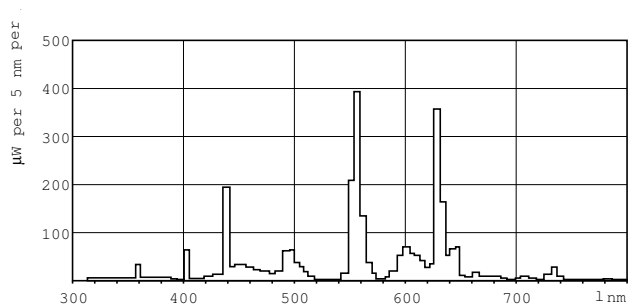

Maatschets

TL-D HF 32W/840

Product

MASTER TL-D HF Super 80 32W/840 SLV/25

Fotometrische gegevens

Lichtkleur /840

Lichtkleur /840

MASTER TL-D HF Super 80