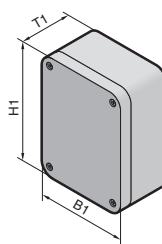

Polycarbonaat kasten PK