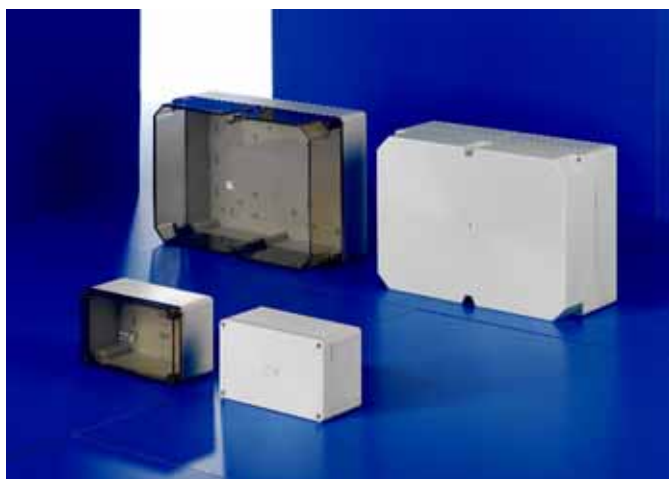

Polycarbonaat kasten PK

Materiaal:
Kast en deksel grijs (uitvoering .000) van glasvezelversterkt polycarbonaat, deksel transparant (uitvoering .100) van polycarbonaat, dekselschroeven van polyamide, blinddoppen van polyethyleen

Kleur:
RAL 7035
Beschermklasse:
IP 66 volgens EN 60 529/09.2000

Levering:
Kast en deksel, deksel-schroeven, blinddoppen voor wandbevestigingsschroeven rondom ingeschuimde PU-afdichting

Toelatingen:
zie pagina 24.