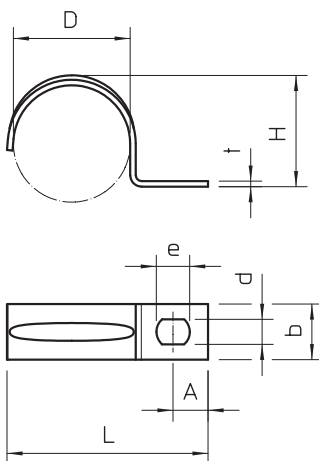

Bevestigingsklem met één voetje voor kabel en buis
 *afmetingen 3 t/m 4 niet voor nagelapparaat geschikt.
 *afmetingen 3 t/m 21 niet voor klinknagelapparaat geschikt.

Type	voor Ø mm	Gat- grootte mm	Materiaal- dikte mm	Verp. Stuk	Gewicht kg/100 st.	Bestelnr.
604 3 G	3	4,5 x 6	0,7	100	0,052	1003038
604 4 G	4	4,5 x 6	0,7	100	0,067	1003046
604 5 G	5	4,5 x 6	0,7	100	0,084	1003054
604 6 G	6	4,5 x 6	0,7	100	0,099	1003062
604 7 G	7	4,5 x 6	0,7	100	0,120	1003070
604 8 G	8	4,5 x 6	0,7	100	0,123	1003089
604 9 G	9	4,5 x 6	0,7	100	0,139	1003097
604 10 G	10	4,5 x 6	0,7	100	0,150	1003100
604 11 G	11	4,5 x 6	1	100	0,270	1003119
604 12 G	12	4,5 x 6	0,7	100	0,240	1003127
604 13 G	13	4,5 x 6	1	100	0,280	1003135
604 16 G	16	4,5 x 6	1	100	0,348	1003178
604 19 G	19	4,5 x 6	1	100	0,411	1003194
604 20 G	20	4,5 x 6	1	100	0,431	1003208
604 21 G	21	4,5 x 6	1	100	0,447	1003216
604 23 G	23	4,5 x 6	1	100	0,490	1003232
604 25 G	25	4,5 x 6	1	100	0,560	1003259
604 28 G	28	4,5 x 6	1	100	0,874	1003283
604 32 G	32	4,5 x 6	1	100	1,420	1003321
604 35 G	35	5,5 x 7	1,5	100	1,355	1003356
604 37 G	37	5,5 x 7	1,5	100	1,567	1003372
604 40 G	40	5,5 x 7	1,5	100	1,860	1003402
604 47 G	47	5,5 x 7	1,5	50	2,484	1003461

St Staal

G galvanisch verzinkt

Afmetingen

Belangrijke afmetingen bevestigingsklem

D	L	H	b	t	d	e	A
mm	mm	mm	mm	mm	mm	mm	mm
3	12	2,4	7	0,7	4,5	6	4
4	14	3,3	7	0,7	4,5	6	4
5	16,5	4,5	7	0,7	4,5	6	5
6	17,5	5,2	8	0,7	4,5	6	5
7	19,5	6,5	8	0,7	4,5	6	5
8	21	7	8	0,7	4,5	6	5,5
9	21,5	8	8	0,7	4,5	6	5,75
10	22	9	8	0,7	4,5	6	5
11	24	10	10	1	4,5	6	5,5
12	27	11	10	0,7	4,5	6	6,5
13	27	11,5	10	1	4,5	6	6
16	31	14,5	10	1	4,5	6	6,5
19	33	17	10	1	4,5	6	6,5
20	35	18	10	1	4,5	6	6,3
21	36	19	10	1	4,5	6	6,3
23	39	21,5	10	1	4,5	6	7
28	45	24,8	15	1	4,5	6	7
35	54	30	14	1,5	5,5	7	8,75
37	56	34	14	1,5	5,5	7	7,5
40	63	38	14	1,5	5,5	7	10,5
47	69	43,8	14	1,5	5,5	7	10