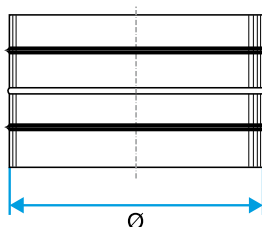

Gamme VIRTUO-FIX

Coude 30° : C 30° à joints

DOMAINE D'APPLICATION

- Permet le changement de direction d'un réseau à 30°.

MISE EN ŒUVRE

- L'emboîtement / déboîtement se fait par une légère rotation de l'accessoire dans le conduit.
- Coudes emboutis jusqu'au Ø200.
- Coudes secteurs du Ø250 au Ø560.

GAMME

Ø A		Code
125	Coude embouti	11098135
160	Coude embouti	11098137
200	Coude embouti	11098286
250	Coude secteur	11098139
315	Coude secteur	11098246

Raccord Mâle : RM à joints

DOMAINE D'APPLICATION

- Permet un raccordement étanche entre 2 conduits.
- Pour raccorder 2 accessoires, prendre un RF standard.

MISE EN ŒUVRE

- L'emboîtement / déboîtement se fait par une légère rotation de l'accessoire dans le conduit.

GAMME

Ø	Code
125	11098162
160	11098163
200	11098164
250	11098165
315	11098166

Raccord Femelle : RF

GAMME

Ø	Code
80	11093061
100	11093062
125	11093063
160	11093065
200	11093066
250	11093067
315	11093068

DOMAINE D'APPLICATION

- Permet le raccordement entre deux accessoires.

MISE EN ŒUVRE

- Facilité de montage des accessoires par emboîtement : les RF sont femelles, les accessoires sont mâles.
- Autres diamètres : nous consulter.