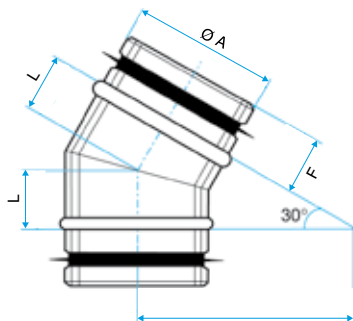

Gamme VIRTUO-FIX

Coude 30° : C 30° à joints

DOMAINE D'APPLICATION

- Permet le changement de direction d'un réseau à 30°.

MISE EN ŒUVRE

- L'emboîtement / déboîtement se fait par une légère rotation de l'accessoire dans le conduit.
- Coudes emboutis jusqu'au Ø200.
- Coudes secteurs du Ø250 au Ø560.

GAMME

Ø A		Code
125	Coude embouti	11098135
160	Coude embouti	11098137
200	Coude embouti	11098286
250	Coude secteur	11098139
315	Coude secteur	11098246

Raccord Mâle : RM à joints

DOMAINE D'APPLICATION

- Permet un raccordement étanche entre 2 conduits.
- Pour raccorder 2 accessoires, prendre un RF standard.

MISE EN ŒUVRE

- L'emboîtement / déboîtement se fait par une légère rotation de l'accessoire dans le conduit.

GAMME

Ø	Code
125	11098162
160	11098163
200	11098164
250	11098165
315	11098166

Raccord Femelle : RF

GAMME

Ø	Code
80	11093061
100	11093062
125	11093063
160	11093065
200	11093066
250	11093067
315	11093068

DOMAINE D'APPLICATION

- Permet le raccordement entre deux accessoires.

MISE EN ŒUVRE

- Facilité de montage des accessoires par emboîtement : les RF sont femelles, les accessoires sont mâles.
- Autres diamètres : nous consulter.