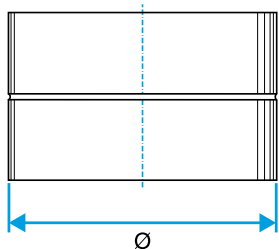

Gamme VIRTUO-FIX

Coude 30° : C 30° à joints

DOMAINE D'APPLICATION

- Permet le changement de direction d'un réseau à 30°.

MISE EN ŒUVRE

- L'emboîtement / déboîtement se fait par une légère rotation de l'accessoire dans le conduit.
- Coudes emboutis jusqu'au Ø200.
- Coudes secteurs du Ø250 au Ø560.

GAMME

Ø A		Code
125	Coude embouti	11098135
160	Coude embouti	11098137
200	Coude embouti	11098286
250	Coude secteur	11098139
315	Coude secteur	11098246

Raccord Mâle : RM à joints

DOMAINE D'APPLICATION

- Permet un raccordement étanche entre 2 conduits.
- Pour raccorder 2 accessoires, prendre un RF standard.

MISE EN ŒUVRE

- L'emboîtement / déboîtement se fait par une légère rotation de l'accessoire dans le conduit.

GAMME

Ø	Code
125	11098162
160	11098163
200	11098164
250	11098165
315	11098166

Raccord Femelle : RF

GAMME

Ø	Code
80	11093061
100	11093062
125	11093063
160	11093065
200	11093066
250	11093067
315	11093068

DOMAINE D'APPLICATION

- Permet le raccordement entre deux accessoires.

MISE EN ŒUVRE

- Facilité de montage des accessoires par emboîtement : les RF sont femelles, les accessoires sont mâles.
- Autres diamètres : nous consulter.