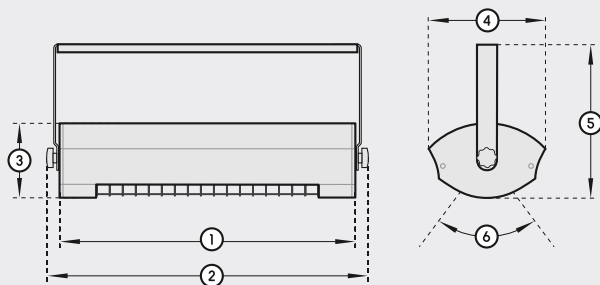

Spanning | Raccordement électrique

230 V / IP 24

Aansluitkabel | Conduite de raccordement

1800 mm met stekker | avec prise à contact de protection

Gewicht | Poids

2,86 kg

Te verwarmen oppervlak |

Surface pouvant être chauffée

Tot 16 m² | jusqu'à 16 m²

Inhoud verpakking | Contenu de l'emballage

1x SOLAMAGIC 2000 met bevestigingsbeugel

1x Gebruiks- en installatiehandleiding

1x SOLAMAGIC 2000 met étrier de fixation

1x instructions de montage/service

Zonder schakelaar | sans commutateur

Kleur | Couleur

Art.nr. | N°art.

- Titanium | titane 9100101
- Wit 9010 | blanc 9100100
- Antraciet | nanoanthracite 9100424

Afmetingen | Dimensions

1. Lengte Longueur	444 mm
2. Totale lengte Longueur totale	483 mm
3. Hoogte Hauteur	110 mm
4. Breedte Largeur	176 mm
5. Totale hoogte Hauteur totale	230 mm
6. Kantelbereik Plage de basculement	+/- 30°