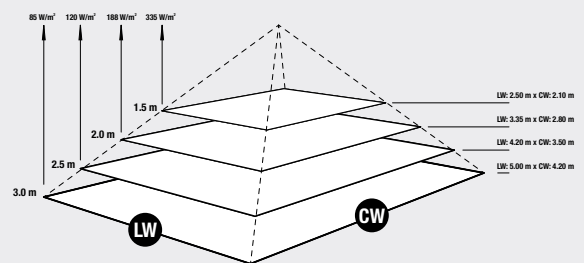

Warmte-uitstralingsdiagram | Puissance calorifique

Accessoires | Accessoires

Klitteband | Support velcro

Bevestigingsprofiel markieze | Profil de fixation pour les stores

Statief | Trépied

Bevestigingsprofiel schermen | Coupe-vent support enfilable

Bevestigingsstandaard schermen | Coupe-vent support de pilier

Inbouwraam voor plafonds | Cadre de montage du couvercle

Baleinbevestiging | Support de barreau