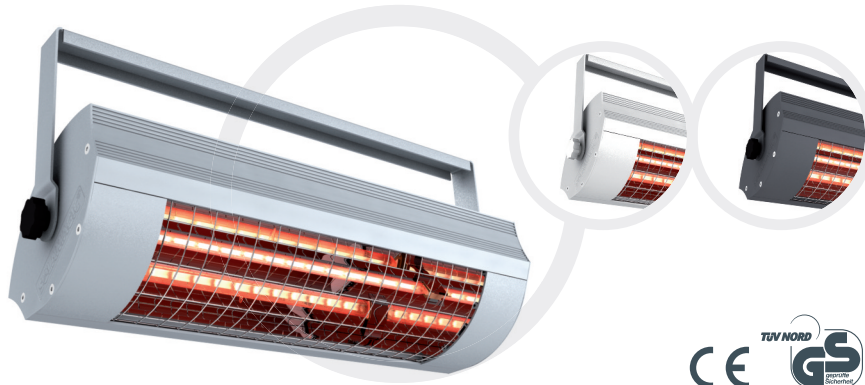

SOLAMAGIC 2000

All Round topmodel voor de inzet in bedrijfsmatige toepassingen als well als terrasverwarming. Door gebruik van het statief zeer flexibel in te zetten.

Toepassingsmogelijkheden

Horeca, grote terrassen en balkons

Talent universel puissant pour une utilisation privée et professionnelle. Le trépied de mise en oeuvre flexible rend le Solamagic 2000 particulièrement mobile.

Domaines d'utilisation

Gastronomie, jardin, grandes terrasses y balcones

Uitvoering | Exécution

Met bevestigingsbeugel, zonder schakelaar, met étrier de fixation, sans commutateur

Vermogen | capacité

1x 2000 Watt | Watt

Montage | Montage

Wand, plafond, statief | Mur, plafond, Trépied

Spanning | Raccordement électrique

230 V / IP 24

Aansluitkabel | Conduite de raccordement

1800 mm met stekker | avec prise à contact de protection

Gewicht | Poids

2,86 kg

Te verwarmen oppervlak |

Surface pouvant être chauffée