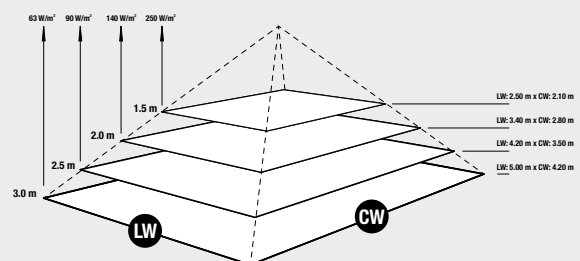

Warmte-uitstralingsdiagram | Puissance calorifique

Accessoires | Accessoires

- Klitteband | Support velcro
- Bevestigingsprofiel markieze | Profilés de fixation pour les stores
- Statief | Trépied

- Bevestigingsprofiel scherm | Coupe-vent support enfilable
- Bevestigingsstandaard scherm | Coupe-vent support de pilier
- Inbouwraam voor plafonds | Cadre de montage du couvercle
- Baleinbevestiging | Support de barreau