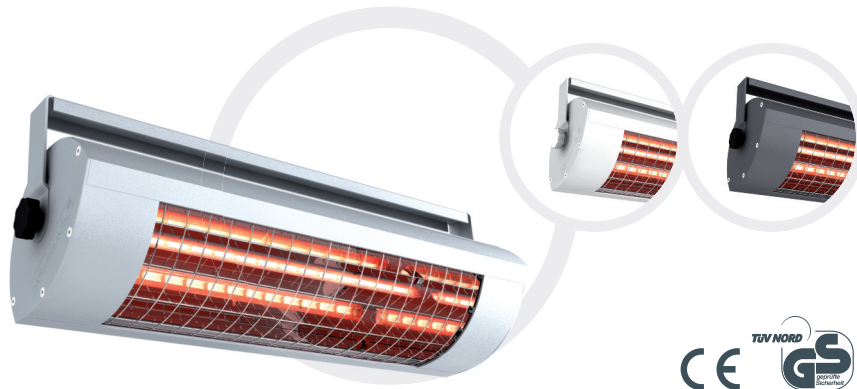

SOLAMAGIC 1400

Deze straler is het topmodel voor de inzet als terrasverwarming. De geoptimaliseerde reflector biedt een hoge efficiëntie. De straler is op vele manieren toe te passen, mede door de mogelijkheid de straler op diverse manieren te monteren.

Domaines d'utilisation

Jardin, terrasse, balcon, parasols, stores

Uitvoering | Exécution

Met bevestigingsbeugel. Tevens verkrijgbaar met druk- of trekschakelaar.
avec étrier de fixation disponible en option avec commutateur basculant ou à tirant

Vermogen | capacité

1x 1400 Watt | Watt

Montage | Montage

Wand, plafond, statief | Mur, plafond, Trépied

Spanning | Raccordement électrique

230 V / IP 24

Aansluitkabel | Conduite de raccordement

1800 mm met stekker | avec prise à contact de protection

Gewicht | Poids

2,54 kg

Te verwarmen oppervlak | Surface pouvant être chauffée

Tot 12 m² | jusqu'à 12 m²

Inhoud verpakking | Contenu de l'emballage

1x SOLAMAGIC 1000 met T-steun
1x Gebruiks- en installatiehandleiding
1x SOLAMAGIC 1000 avec support mural/de plafond
1x instructions de montage/service