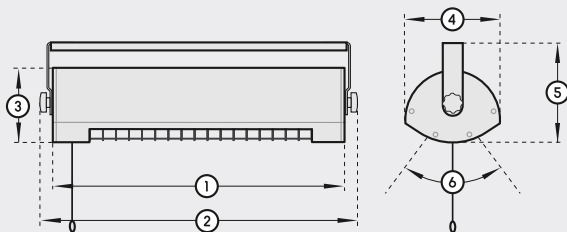

- Titanium | titane 9100015
- Wit 9010 | blanc 9100014
- Antraciet | nanoanthracite 9100461

Afmetingen | Dimensions

1. Lengte Longueur	444 mm
2. Totale lengte Longueur totale	483 mm
3. Hoogte Hauteur	110 mm
4. Breedte Largeur	144 mm
5. Totale hoogte Hauteur totale	152 mm
6. Kantelbereik Plage de basculement	+/- 30°