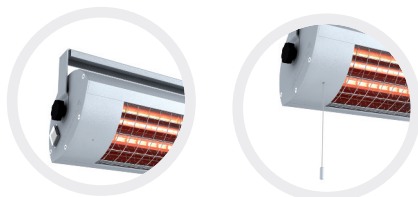

SOLAMAGIC 1400

Deze straler is het topmodel voor de inzet als terrasverwarming. De geoptimaliseerde reflector biedt een hoge efficiëntie. De straler is op vele manieren toe te passen, mede door de mogelijkheid de straler op diverse manieren te monteren.

Domaines d'utilisation

Jardin, terrasse, balcon, parasols, stores

Uitvoering | Exécution

Met bevestigingsbeugel. Tevens verkrijgbaar met druk- of trekschakelaar.
avec étrier de fixation disponible en option avec commutateur basculant ou à tirant

Vermogen | capacité

1x 1400 Watt | Watt

Montage | Montage

Wand, plafond, statief | Mur, plafond, Trépied

Spanning | Raccordement électrique

230 V / IP 24

Aansluitkabel | Conduite de raccordement

1800 mm met stekker | avec prise à contact de protection

Gewicht | Poids

2,54 kg

Te verwarmen oppervlak | Surface pouvant être chauffée

Tot 12 m² | jusqu'à 12 m²

Inhoud verpakking | Contenu de l'emballage

1x SOLAMAGIC 1000 met T-steun
1x Gebruiks- en installatiehandleiding
1x SOLAMAGIC 1000 avec support mural/de plafond
1x instructions de montage/service