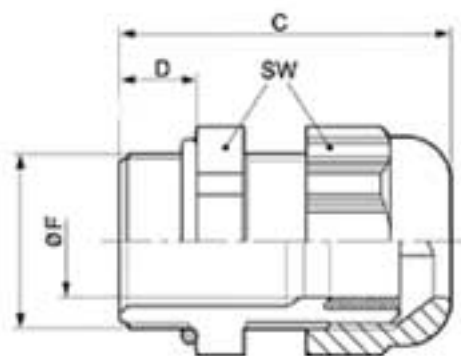

Materiaal: polyamide.

Dichting: SBR/NBR.

IP68 5bar

-20°C tot +80°C

Kleur: grijs RAL 7035

Matériau: polyamide.

Joint: SBR/NBR.

IP68 5bar

afmetingen in mm
dimension mm

	SW	C	D
M 12 x 1,5	15	30	8
M 16 x 1,5	19	34	8
M 20 x 1,5	25	37	9
M 25 x 1,5	30	40	10
M 32 x 1,5	36	47	10
M 40 x 1,5	46	52	10
M 50 x 1,5	55	62	12
M 63 x 1,5	66	71	12