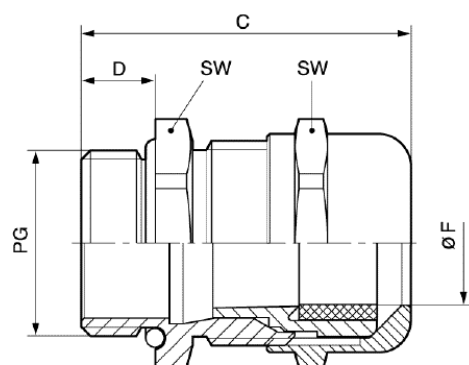

Wartel metrisch SKINTOP MS-M
Presse-étoupe metric SKINTOP MS-M

Messing vernikkeld.

Laiton nickelé.

Dichting: SBR/NBR.

Joint: SBR/NBR.

IP68 5bar

IP68 5bar

-30°C tot +100°C

-30°C tot +100°C

M	Ø Kabel - Câble	Gamma	Referentie - Référence	Verpakking - Emballage
12	3 - 6,5	182	53112000	100
16	5,5 - 10	182	53112010	100
20	8 - 13	182	53112020	50
25	11 - 17	182	53112030	25
32	15 - 21	182	53112040	25
40	19 - 27	182	53112050	10
50	26 - 35	182	53112060	5
63	34 - 45	182	53112070	5

afmetingen in mm
 dimension mm

	SW	C	D
M 12 x 1,5	15	27	6,5
M 16 x 1,5	19	30	7
M 20 x 1,5	24	33	8
M 25 x 1,5	30	37	8
M 32 x 1,5	36	44	9
M 40 x 1,5	46	52	9
M 50 x 1,5	55	52	10
M 63 x 1,5	70	62	14