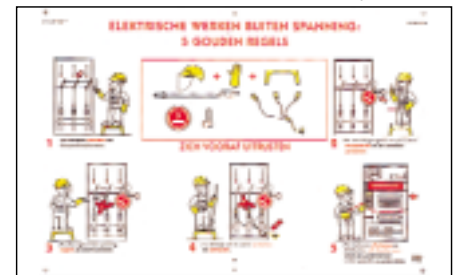

Elektrisch risico

Referentie	Materiaal	Afmetingen (mm)	Andere kenmerken
AM-49/2	aluminium	zijde : 200	- bevestiging met 3 boorgaten met Ø 4,5 mm en hartafstand 180 mm - zwarte tekening en band op gele achtergrond
AM-49/1	aluminium	zijde : 100	- bevestiging met 3 boorgaten met Ø 4,5 mm en hartafstand 90 mm - zwarte tekening en band op gele achtergrond
AM-41/1	aluminium	zijde : 100	- bevestiging met 3 boorgaten met Ø 4,5 mm en hartafstand 90 mm - zwarte tekening op gele achtergrond
AM-41/2	aluminium	zijde : 200	- bevestiging met 3 boorgaten met Ø 4,5 mm en hartafstand 180 mm - zwarte tekening op gele achtergrond
AP-467/1-NL	kunststof	Ø 100	- witte tekst op rode achtergrond
AM-510-EX	aluminium	tekst in Frans h x l = 350 x 500	- bevestiging met 6 boorgaten met Ø 4,5 mm en hartafstanden h x l : 330 x 240 x 240 mm - tekst en tekening in zwart, geel en rood op aluminium achtergrond
AM-510-NL	aluminium	tekst in Nederlands h x l = 350 x 500	- zie ref. AM-510-EX

AM-510-NL

Borden voor posten

AM-20-NL	aluminium - h x l = 500 x 350 - tekst in Nederlands
AM-20-F	aluminium - h x l = 500 x 350 - tekst in Frans
AM-65-NL	aluminium - h x l = 200 X 150
AM-33/3	aluminium - Ø 300 mm
AM-34/2	aluminium - Ø 200 mm
AP-951/2	kunststof - h x l = 200 x 200

Linten

Stof met vinyl coating, op haspel met ring voor blokkering en veerhaakjes
Breedte : 50 mm
Lengte : 20 m.