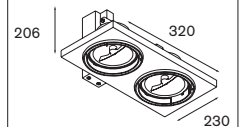

black	10220102
alu	10220105

**Aton** vertical 4Lx AR111 TI/ EX

4x QR-LP 111 G53 max. 50W transfo incl., electronic
adjustability gimble 45°

black	10220302
alu	10220305

**Aton** horizontal 2x AR111 TI/ EX

2x QR-LP 111 G53 max. 50W transfo incl., electronic
adjustability gimble 45°