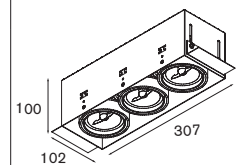

! 10440730 conbox
! 10460730 recessed frame

black	10382102
complete alu	10382105
complete white struc	10382109