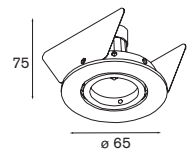

gear not incl.
aperture ø 80 h 118

! 10280102 BL cilinder optional

alu	10271305
black	10271302
white struc	10271309

K -035 MR11

1x QR-CBC 35 Gu4 max. 35W

transfo not incl.
aperture ø 60 h 90

! 10280302 BL cilinder optional