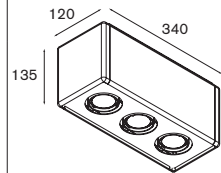

white struc | 11330909

2.70 | 0.77 | DII | 230V | 960°C