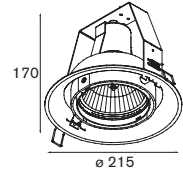

Thub metal 1x AR111

1x QR-LP 111 G53 max. 50W
adjustability v -40°/+40°

transfo not incl.
aperture ø 195 h 115

! 11029430 conbox
! 11029630 gypkit
! compatible with LED module < 450lm - see p. 339

white struc | 11021009

Thub metal 1x CDM-T

1x HIT-CE G12 max. 70W
adjustability v -15°/+15°

gear not incl.
aperture ø 195 h 175

! 11029430 conbox
! 11029630 gypkit

white struc	SPOT	MEDIUM	FLOOD
	11021309	11021409	11021509

Thub metal 1x QT12

1x QT-ax 12 Gy6.35 max. 50W
adjustability v -40°/+40°

transfo not incl.
aperture ø 195 h 115

! 11029430 conbox
! 11029630 gypkit

white struc | MEDIUM
11021109