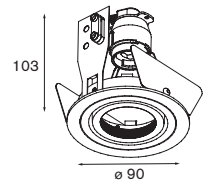

! 10280102 BL cilinder optional

alu	10271305
black	10271302
white struc	10271309