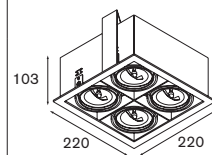

! 10400430 conbox
! 10420430 gypkit

alu-black	10370405
complete white struc	10370409
complete alu	10370435

1.931 960 °C