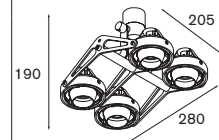

Nomad 2x MR16

2x QR-CBC 51 Gu 5.3 max. 50W transfo not incl.
adjustability gimble 45°

! base flange optional - see p. 114

black	10200102
alu	10200105

Nomad 4x MR16

4x QR-CBC 51 Gu 5.3 max. 50W transfo not incl.
adjustability gimble 45°

! base flange optional - see p. 114

black	10200202
alu	10200205