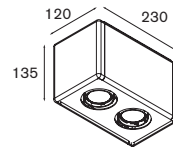

white struc | 11330809

2.00 | 0.77 | DII | 230V | 960°C