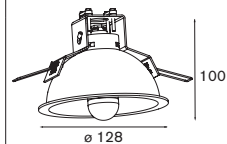

alu	11230205
white struc	11230209
champagne	11230241