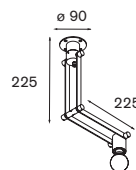

Nomad minimal

Nomad minimal E27 ultra short

1x E27 max. 75W   transfo/gear not required
adjustability h 359° v -90°/+90°

! nomad minimal/animal shade optional
! shade only possible when mounted on ceiling
! disk optional

alu | 10203405

white struc | 10203409

Nomad minimal E27 short

1x E27 max. 75W   transfo/gear not required
adjustability h 359° v -90°/+90°

! nomad minimal/animal shade optional
! disk optional

alu | 10203305

white struc | 10203309

Nomad minimal E27 tall

1x E27 max. 75W   transfo/gear not required
adjustability h 359° v -90°/+90°

! nomad minimal/animal shade optional
! disk optional

alu | 10203505

white struc | 10203509