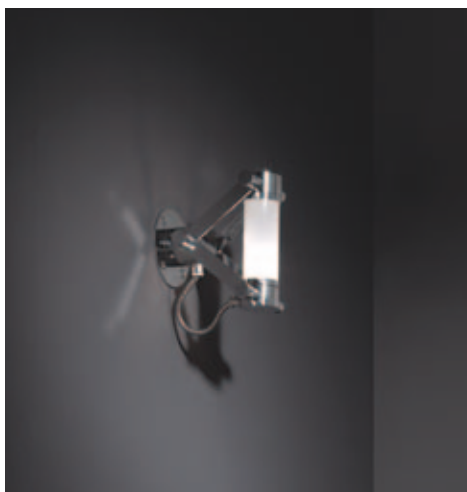

Lab 2

1x QT-ax 12 Gy6.35 max. 50W   transfo not incl.

inox 316L | 10680220