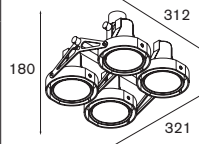

4x QPAR 30 E27 max. 75W
adjustability gimble 45°

transfo/gear not required