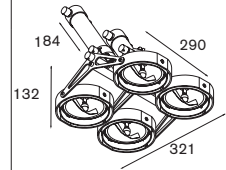

4x QR-LP 111 G53 max. 50W   transfo incl., electronic
adjustability gimble 45°