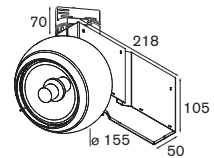

Bolster track AR111 TI

1x QR-LP 111 G53 max. 50W transfo incl., electronic
adjustability h 359° v 90°

chrome	11050207
white struc	11050209
black struc	11050232

Bolster track CDMR 111 70W

1x HIPAR 111 Gx8.5 70W gear incl., electronic
adjustability h 359° v 90°

chrome	11051407
white struc	11051409
black struc	11051432