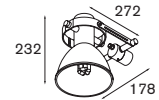

black	10202202
alu	10202205

1.02 1.02m DII 230V V A 960°C

Nomad 1x PL

1x TC-TSE E27 max. 23W
adjustability gimble 45°

transfo/gear not required

! base flange optional - see p. 114

alu-chrome | 10201757

**Nomad 2x PL**