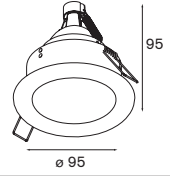

W50

1x QR-CBC 51 Gu 5.3 max. 50W   transfo not incl.
aperture $\varnothing$ 80 h 110

alu	10310105
chrome	10310107