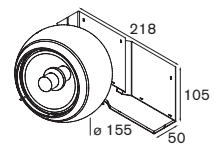

chrome	11050307
white struc	11050309
black struc	11050332

Bolster CDMR 111 70W

1x HIPAR 111 Gx8.5 70W gear incl., electronic
adjustability h 359° v 90°

chrome	11051307
white struc	11051309
black struc	11051332