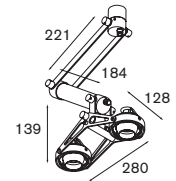

**Nomad 4x MR16**

4x QR-CBC 51 Gu 5.3 max. 50W transfo not incl.
adjustability gimble 45°

! base flange optional - see p. 114

black	10200202
alu	10200205

Nomad

Nomad 2x MR16 / 1x 1Ti

2x QR-CBC 51 Gu 5.3 max. 50W transfo incl., electronic
adjustability gimble 45°