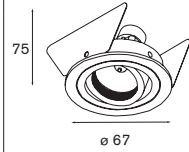

K -135 MR11

1x QR-CBC 35 Gu4 max. 35W transfo not incl.
adjustability h 359° v -17°/+17° aperture ø 60 h 90

! 10280302 BL cilinder optional

alu	10271105
black	10271102
chrome	10271107
white struc	10271101

K -2 MR16

1x QR-CBC 51 Gu 5.3 max. 50W transfo not incl.
aperture ø 70 h 90

! 10280102 BL cilinder optional

alu	10270205
black	10270202
chrome	10270207
white struc	10270201

K -2 HIPAR-C16

1x HIPAR-C 16 Gx10 max 35W gear not incl.
aperture ø 70 h 118

! 10280102 BL cilinder optional

alu	10271405
black	10271402
white struc	10271409