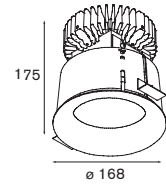

! can be used without diffuser

white struc	NOT DIMMABLE		DALI/PUSHDIM	
	WARM WHITE	NEUTRAL WHITE	WARM WHITE	NEUTRAL WHITE
	11122909	11123109	11123009	11123209