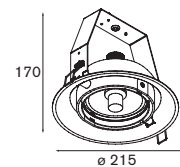

Thub metal

Thub metal 1x CDM-R111

1x HIPAR 111 Gx8.5 max. 70W gear not incl.
adjustability v -40°/+40° aperture ø 195 h 175

! 11029430 conbox
! 11029630 gypkit

white struc | 11021209

Thub metal 1x 70W PL

1x TC-TELI Gx24q-6 70W gear incl., electronic
aperture 2x ø 195 l 340 h 105

! 11029530 conbox
! 11029130 gypkit

white struc | 11022629

white struc | 11022679

white struc | 11022699