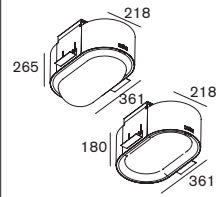

opal | 11020201

eco 3.80 230V D+I 230V F 960°C

Thub2 2x AR111 + 2x TC-L 18W

2x TC-L 2G11 18W
2x QR-LP 111 G53 50 W
adjustability gimble 15°

transfo/gear incl., electronic
aperture 2x ø 219 w 219 h 195

! only QR-LP lamp dimmable