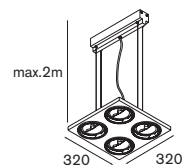

black	10220702
alu	10220705

Aton

Aton suspension 2x AR111 TI/ EX

2x QR-LP 111 G53 max. 50W transfo incl., electronic
adjustability gimble 45°

black | 10221902

alu | 10221905

Aton suspension 4x AR111 TI/ EX

4x QR-LP 111 G53 max. 50W transfo incl., electronic
adjustability gimble 45°