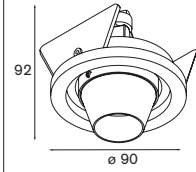

LC 1-2

1x QR-CBC 51 Gu 5.3 max. 50W
adjustability h 359° v -25°/+25°

transfo not incl.
aperture ø 80 h 90

white struc	10250201
black	10250202
alu	10250203