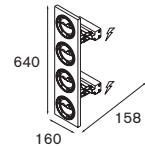

2x QR-LP 111 G53 max. 50W   transfo incl., electronic
adjustability gimble 45°

black	10220102
alu	10220105

4x QR-LP 111 G53 max. 50W   transfo incl., electronic
adjustability gimble 45°

black	10220302
alu	10220305

2x QR-LP 111 G53 max. 50W   transfo incl., electronic
adjustability gimble 45°

black	10220702
alu	10220705