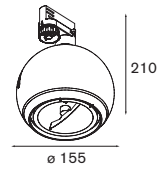

Bolster track AR111 TI

1x QR-LP 111 G53 max. 50W transfo incl., electronic
adjustability h 359° v 90°

chrome	11050207
white struc	11050209
black struc	11050232

Bolster track CDMR 111 70W

1x HIPAR 111 Gx8.5 70W gear incl., electronic
adjustability h 359° v 90°

chrome	11051407
white struc	11051409
black struc	11051432