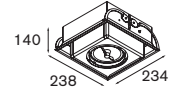

1x QR-LP 111 G53 50W
adjustability v -30°/+30°

transfo not incl.
aperture l 224 w 228 h 115