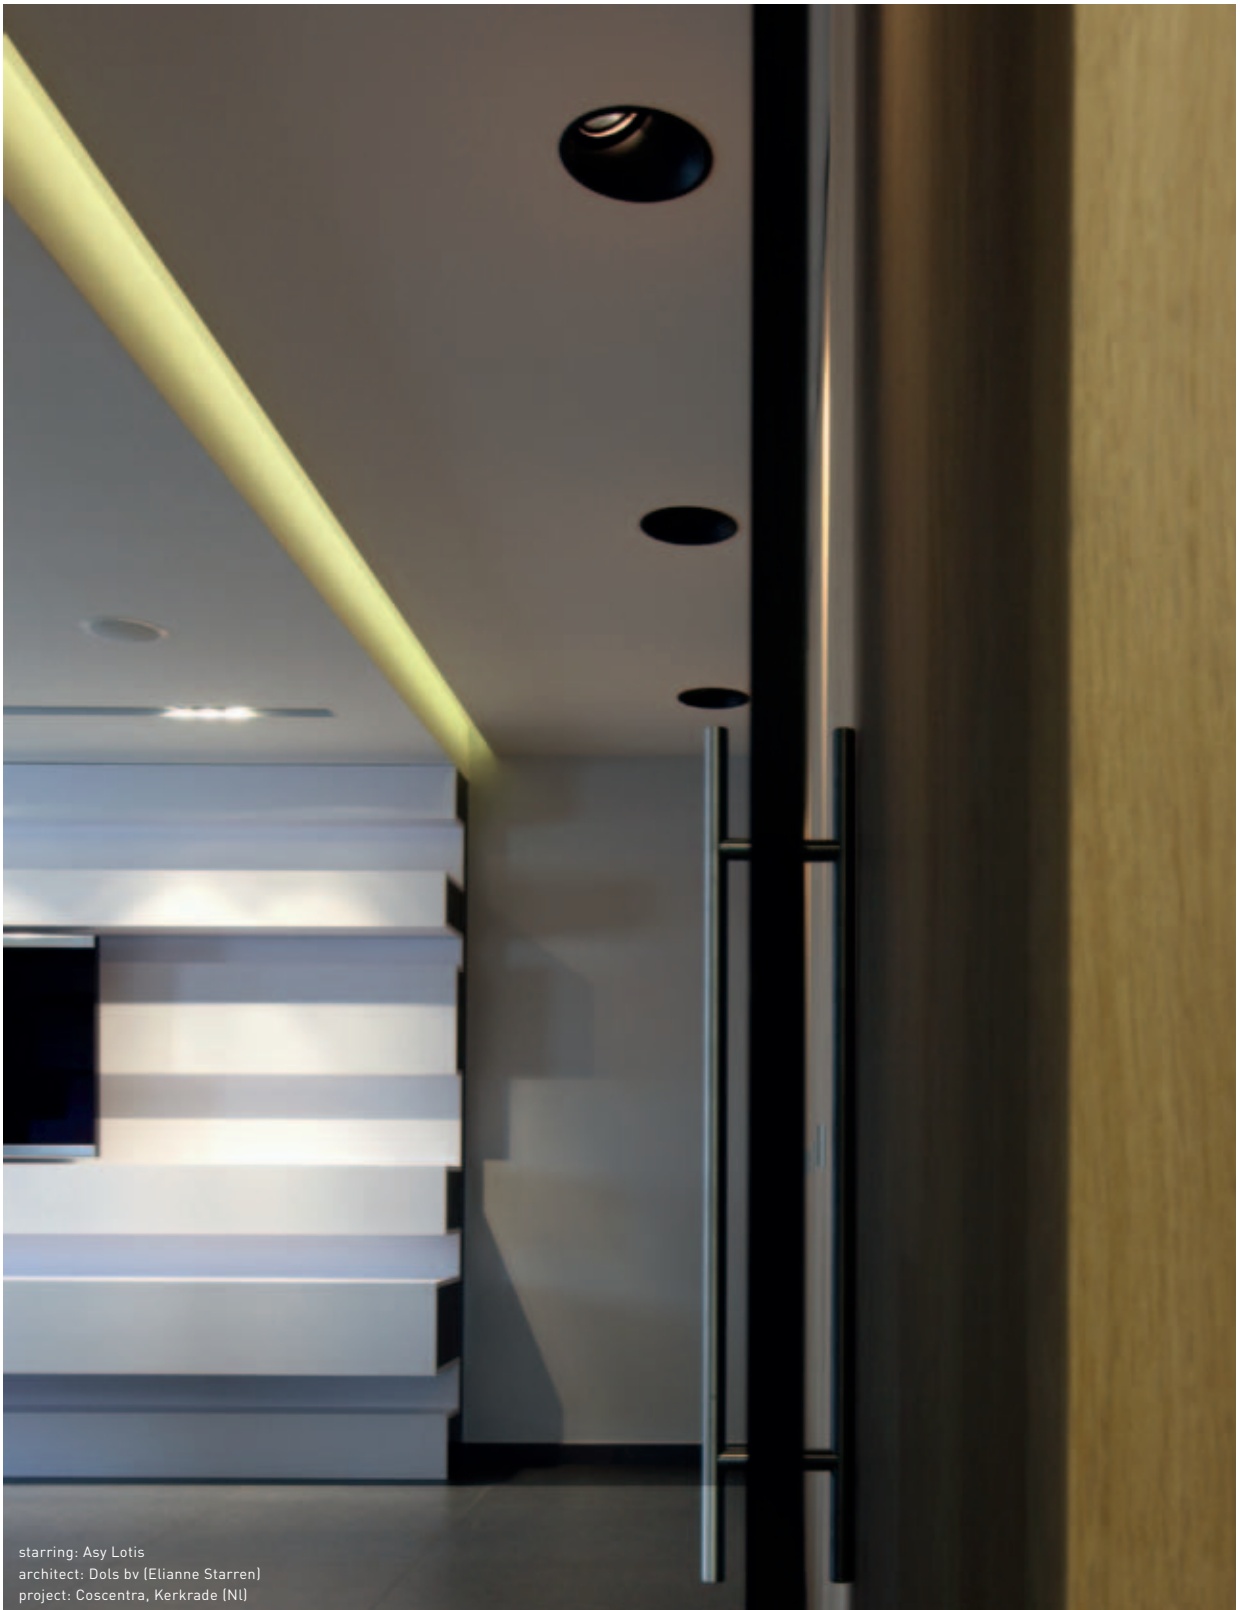

Asy Lotis

starring: Asy Lotis
architect: Dols bv (Elianne Starren)
project: Coscentra, Kerkrade (NL)