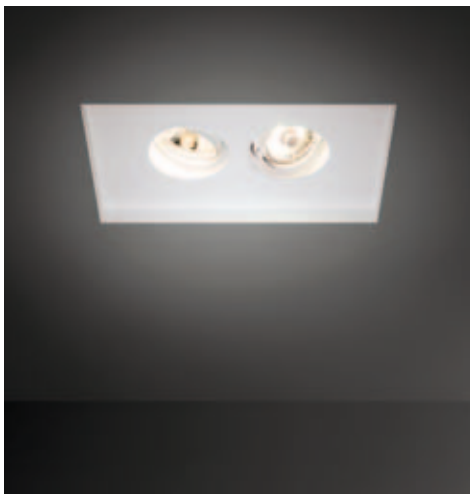

Anillo Recessed 2x CDMR 111

2x HIPAR 111 Gx8.5 max. 70W adjustability v -27°/+27°	gear not incl. aperture l 572 w 330 h 185	
white struc | 11362209