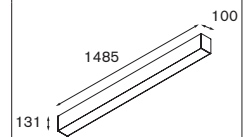

**Ruler 4x ES50**

4x QPAR 16 Gu10 max. 50W transfo/gear not required
adjustability h 359° v -25°/+25°

white struc | 11060509

**Ruler 2x TL5**

2x T16 G5 35W gear incl., electronic

white struc	NOT DIMMABLE	1-10V	DALI	PUSHDIM
11060309	11065309	11066309	11067309	11067309