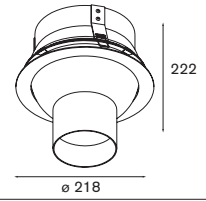

LC max CDM-R PAR30

1x HIPAR-L30 E27 max. 70W
adjustability h 359°

gear not incl.
aperture $\varnothing$ 200 h 150

white struc | 10870101