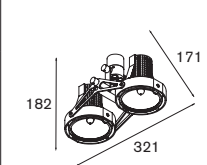

black	10201302
alu	10201305
white struc	10201309

**Nomad 2x CDM-T**

2x HIT-CE G12 max. 70W gear not incl.
adjustability gimble 45°

! base flange optional - see p. 114

	MEDIUM
black	10202002
alu	10202005

Nomad