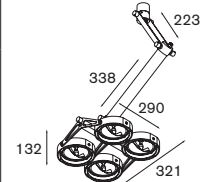

4x QR-LP 111 G53 max. 50W   transfo incl., electronic
adjustability gimble 45°