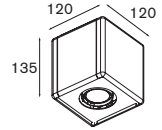

transfo incl., electronic

white struc | 11330309

Mini-multami(e)

Mini-multami(e) 1x ES50

1x QPAR 16 Gu10 max. 50W
adjustability v -15°/+15°

transfo/gear not required

white struc | 11330709

1.30 | 0.77 | DII | 230V | 960°C