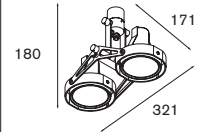

2x QPAR 30 E27 max. 75W
adjustability gimble 45°

transfo/gear not required