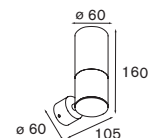

**Instant plus 1x E14**

1x IT-3 30 E14 max. 25W

transfo/gear not required

! only for vertical mounting

white struc | 10710209

alu struc | 10710219

**Instant plus 2x E14**

2x IT-3 30 E14 max. 25W