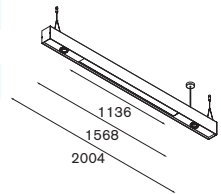

	non-dim	1-10V	length*
alu	93172120	96172120	2004
black struc	93172121	96172121	2004
white struc	93172122	96172122	2004

! incl.power feed kit 2m(transparant cable)

lampinfo			direction
2x T16 G5	28/54W	54W	down
2x QR-CBC 51 Gu 5.3	50W	50W	down