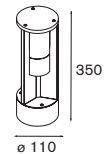

alu struc	10970319
desert	10970333
khaki	10970322