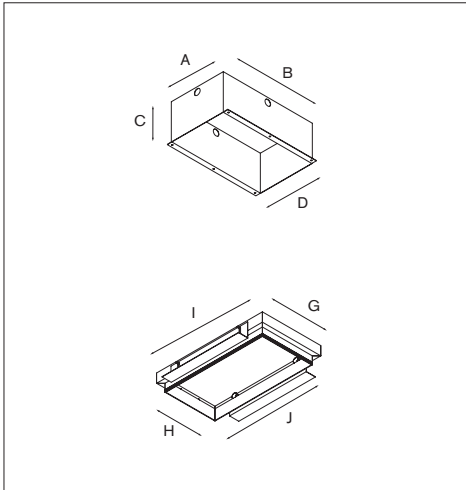

gypkit

Mini-multiple
[MR16, ES50,
AR70 & LED]

	ref.	E	F	G	H
1x	10420130	255	152	110	110
2Lx	10420230	240	287	210	110
3Lx	10420330	345	287	315	110
4SQx	10420430	240	387	210	210

Mini-multiple trimless accessories