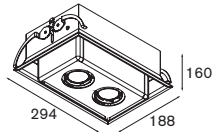

white struc | 11331909

2.80 | 0.77m | D11 | 230V | V | 960°C