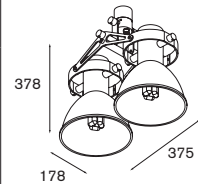

2x TC-TSE E27 max. 23W
adjustability gimble 45°

transfo/gear not required