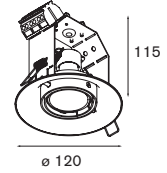

white struc | 11023409

eco 0.30 0.30 0.30 0.30 0.30 0.30 0.30 0.30 0.30 960°C