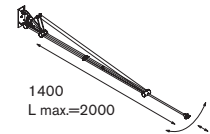

Nomad

Nomad XYZ 4x AR111/ 2x 1TI

4x QR-LP 111 G53 max. 50W   transfo incl., electronic
adjustability gimble 45°

! base flange optional - see p. 114

black	10202502
alu	10202505

Nomad XYZ arm 1400mm

adjustability h 160° v -15° / +15°

! to be used with 230V nomad only

nickel	10202410