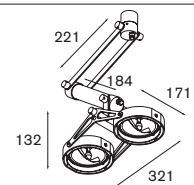

! base flange optional - see p. 114

black	10201102
alu	10201105
white struc	10201109