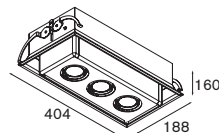

white struc | 11332009

3.60 | 0.77m | D11 | 230V | V | 960°C