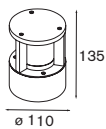

alu struc	10970119
desert	10970133
khaki	10970122