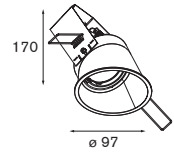

Asy Lotis adjustable HIPAR-C16

1x HIPAR-C 16 Gx10 max. 35W
adjustability v -15°/+15°

gear not incl.
aperture ø 92 h 175

black	10882802
alu	10882805
white struc	10882809
dark chrome	10882826

eco 0.21 1.5mV 960°C