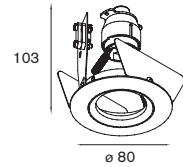

K -135 MR11

1x QR-CBC 35 Gu4 max. 35W transfo not incl.
adjustability h 359° v -17°/+17° aperture ø 60 h 90

! 10280302 BL cilinder optional

alu	10271105
black	10271102
chrome	10271107
white struc	10271101

K -2 MR16

1x QR-CBC 51 Gu 5.3 max. 50W transfo not incl.
aperture ø 70 h 90

! 10280102 BL cilinder optional

alu	10270205
black	10270202
chrome	10270207
white struc	10270201

K -2 HIPAR-C16

1x HIPAR-C 16 Gx10 max 35W gear not incl.
aperture ø 70 h 118

! 10280102 BL cilinder optional

alu	10271405
black	10271402
white struc	10271409