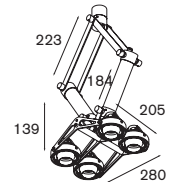

! base flange optional - see p. 114

black	10200302
alu	10200305

Nomad 4x MR16 / 2x 1Ti

4x QR-CBC 51 Gu 5.3 max. 50W transfo incl., electronic
adjustability gimble 45°

! base flange optional - see p. 114

black	10200402
alu	10200405