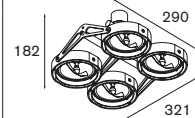

Nomad 2x AR111

2x QR-LP 111 G53 max. 50W transfo not incl.
adjustability gimble 45°

! base flange optional - see p. 114

black	10200902
alu	10200905
white struc	10200909

**Nomad 4x AR111**

4x QR-LP 111 G53 max. 50W transfo not incl.
adjustability gimble 45°