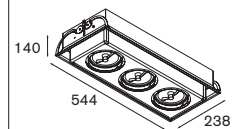

transfo not incl.
aperture l 379 w 228 h 115

white struc | 11333709

Multami(e) recessed 3x AR111

3x QR-LP 111 G53 50W
adjustability v -30°/+30°

transfo not incl.
aperture l 534 w 228 h 115

white struc | 11333809