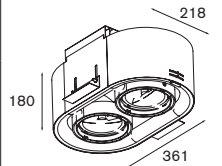

opal | 11020201

eco 3.80 230V D+I 230V F 960°C

Thub2 2x AR111 + 2x TC-L 18W

2x TC-L 2G11 18W
2x QR-LP 111 G53 50 W
adjustability gimble 15°

transfo/gear incl., electronic
aperture 2x ø 219 w 219 h 195

! only QR-LP lamp dimmable