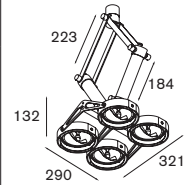

4x QR-LP 111 G53 max. 50W   transfo incl., electronic
adjustability gimble 45°