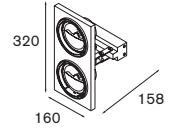

2x QR-LP 111 G53 max. 50W   transfo incl., electronic
adjustability gimble 45°

black	10220102
alu	10220105

4x QR-LP 111 G53 max. 50W   transfo incl., electronic
adjustability gimble 45°

black	10220302
alu	10220305

2x QR-LP 111 G53 max. 50W   transfo incl., electronic
adjustability gimble 45°

black	10220702
alu	10220705