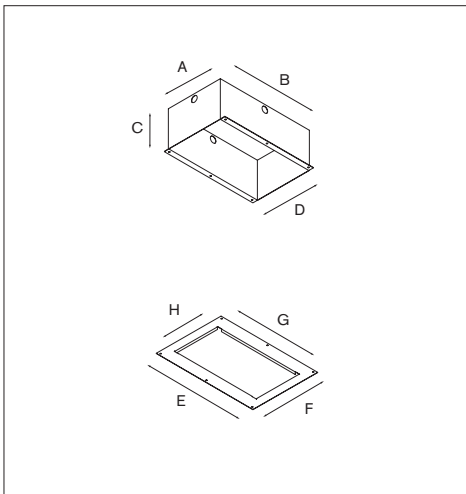

Mini-multiple accessories

Mini-multiple accessories

conbox

Mini-multiple
[MR16, ES50,
AR70 & LED]

	ref.	A	B	C	D
1x	10400130	122	257	147	152
2Lx	10400230	257	222	147	287
3Lx	10400330	257	327	147	287
4SQx	10400430	357	222	147	387

gypkit

Mini-multiple
[MR16, ES50,
AR70 & LED]

	ref.	E	F	G	H
1x	10420130	255	152	110	110
2Lx	10420230	240	287	210	110
3Lx	10420330	345	287	315	110
4SQx	10420430	240	387	210	210