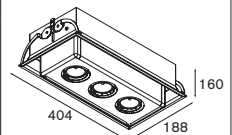

transfo not incl.
aperture l 284 w 178 h 115

white struc | 11331309

Mini-multami(e) recessed 3x MR16

3x QR-CBC 51 Gx5.3 max. 50W
adjustability v -15°/+15°

transfo not incl.
aperture l 394 w 178 h 115

white struc | 11331409