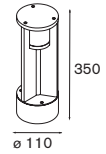

alu struc	10970219
desert	10970233
khaki	10970222