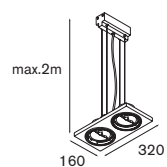

black	10220702
alu	10220705

Aton

Aton suspension 2x AR111 TI/ EX

2x QR-LP 111 G53 max. 50W transfo incl., electronic
adjustability gimble 45°

black | 10221902

alu | 10221905

Aton suspension 4x AR111 TI/ EX

4x QR-LP 111 G53 max. 50W transfo incl., electronic
adjustability gimble 45°