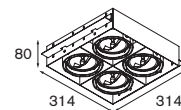

black	10360302
complete alu	10360305
complete white struc	10360309

Multiple trimless

Multiple trimless 4SQx AR111

4x QR-LP 111 G53 max. 50W
adjustability v -50°/+50°

transfo not incl.
aperture l 315 w 315 h 110