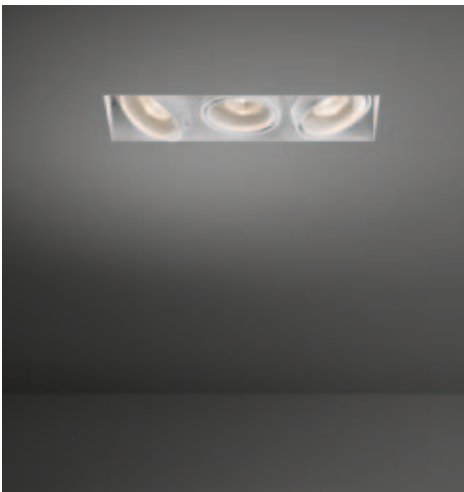

Mini-multiple trimless 3Lx ES50

3x QPAR 16 Gu10 max. 50W adjustability v -35°/+35°	transfo/gear not required aperture l 308 w 103 h 130	
! 10440730 conbox ! 10460730 recessed frame		
black	10382202	
complete alu	10382205	
complete white struc	10382209