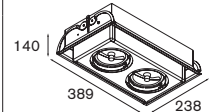

2x QR-LP 111 G53 50W
adjustability v -30°/+30°

transfo not incl.
aperture l 379 w 228 h 115