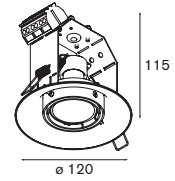

Mini Thub metal

Mini Thub metal ES50

1x QPAR 16 Gu10 max. 50W
adjustability v -15°/+15°

transfo/gear not required
aperture ø 114 h 120

white struc | 11023309

Mini Thub metal concrete ES50

1x QPAR 16 Gu10 max. 50W
adjustability v -15°/+15°

transfo/gear not required
aperture ø 114 h 120

! for mounting in concrete surface

white struc | 11023609