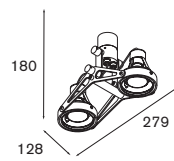

4x QPAR 30 E27 max. 75W
adjustability gimble 45°

transfo/gear not required

! base flange optional - see p. 114

black	10201602
alu	10201605
white struc	10201609

Nomad

Nomad 2x ES50 - ES63

2x QPAR 16-20 Gu10 50-75W transfo/gear not required
adjustability gimble 45°