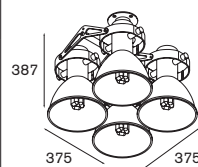

2x TC-TSE E27 max. 23W
adjustability gimble 45°

transfo/gear not required

! base flange optional - see p. 114

alu-chrome | 10201857

**Nomad 4x PL**

4x TC-TSE E27 max. 23W
adjustability gimble 45°

transfo/gear not required