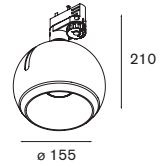

Bolster

Bolster track ES50 - ES63

1x QPAR 16-20 Gu10 50-75W transfo/gear not required
adjustability h 359° v 90°

chrome	11051507
white struc	11051509
black struc	11051532

Bolster foot AR111 TI

1x QR-LP 111 G53 max. 50W transfo incl., electronic
adjustability h 359° v 90°

chrome	11050307
white struc	11050309
black struc	11050332

Bolster CDMR 111 70W

1x HIPAR 111 Gx8.5 70W gear incl., electronic
adjustability h 359° v 90°

chrome	11051307
white struc	11051309
black struc	11051332