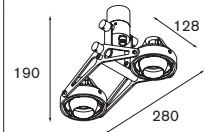

! to be used with 230V nomad only

nickel	10202410
--------	----------

Nomad 2x MR16

2x QR-CBC 51 Gu 5.3 max. 50W transfo not incl.
adjustability gimble 45°

! base flange optional - see p. 114

black	10200102
alu	10200105