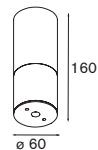

white struc | 10710109

alu struc | 10710119