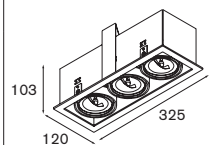

! 10400330 conbox
! 10420330 gypkit

alu-black	10370305
complete white struc	10370309
complete alu	10370335