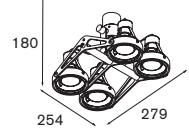

! base flange optional - see p. 114

black	10202102
alu	10202105

0.64 1.02m DII 230V V A 960°C

Nomad 4x ES50 - ES63

4x QPAR 16-20 Gu10 50-75W transfo/gear not required
adjustability gimble 45°

! base flange optional - see p. 114