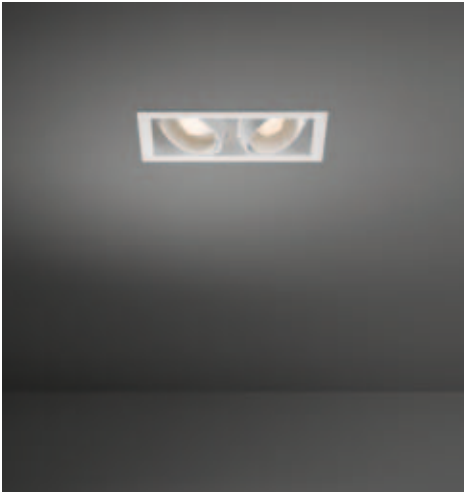

Mini-multiple 2Lx ES50

2x QPAR 16 Gu10 max. 50W adjustability v -35°/+35°	transfo/gear not required aperture l 210 w 110 h 160	
! 10400230 conbox ! 10420230 gypkit		
alu-black	10351305	
complete white struc	10351309	
complete alu	10351335