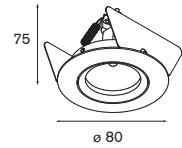

K -135 MR11

1x QR-CBC 35 Gu4 max. 35W transfo not incl.
adjustability h 359° v -17°/+17° aperture ø 60 h 90

! 10280302 BL cilinder optional

alu	10271105
black	10271102
chrome	10271107
white struc	10271101

K -2 MR16

1x QR-CBC 51 Gu 5.3 max. 50W transfo not incl.
aperture ø 70 h 90

! 10280102 BL cilinder optional

alu	10270205
black	10270202
chrome	10270207
white struc	10270201

K -2 HIPAR-C16

1x HIPAR-C 16 Gx10 max 35W gear not incl.
aperture ø 70 h 118

! 10280102 BL cilinder optional

alu	10271405
black	10271402
white struc	10271409