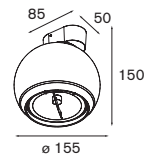

Bolster

Bolster track ES50 - ES63

1x QPAR 16-20 Gu10 50-75W transfo/gear not required
adjustability h 359° v 90°

chrome	11051507
white struc	11051509
black struc	11051532

Bolster foot AR111 TI

1x QR-LP 111 G53 max. 50W transfo incl., electronic
adjustability h 359° v 90°

chrome	11050307
white struc	11050309
black struc	11050332

Bolster CDMR 111 70W

1x HIPAR 111 Gx8.5 70W gear incl., electronic
adjustability h 359° v 90°

chrome	11051307
white struc	11051309
black struc	11051332