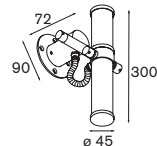

inox 316L | 10680320