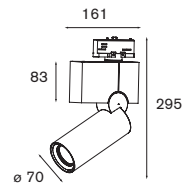

Y'on track CMH MR16 20W

1x HIPAR-C 16 Gx10 20W
adjustability h 360° v 90°

gear incl., electronic

white struc	11250509
alu struc	11250519
black struc	11250532

eco 1.10 0.5m 20W F 960°C