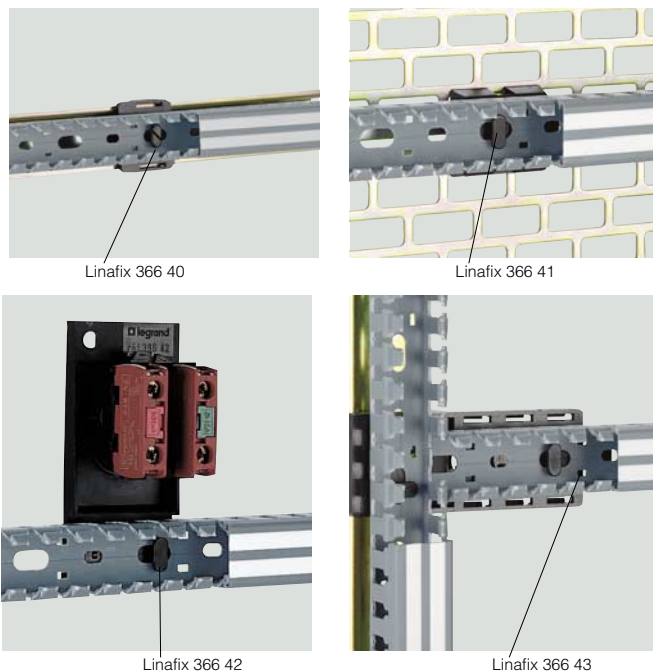

bedradingskokers Lina 25™

Verp. Ref. **Linafix isolatoren: toebehoren voor bevestiging**

Materiaal: polyamide 6/6
Eenvoudige kwartslagbevestiging van de bedradingskokers op alle montageonderstellen:

100 **366 40** **Voor rails L, L diepte 15 mm**
Kwartslagrotatie

10 **095 99** **Op kaststijlen XL, XL-A**
Kwartslagrotatie

20 **366 41** **Voor geperforeerde platen Lina 25**
Vastklikken met kwartslag

20 **366 42** **Voor deur**
Vastklikken met kwartslag
Kunnen worden bevestigd onder bedienings- en signalisatiestukken (Ø 22)
Laat eveneens de directe bevestiging toe van platen voor testlampen

10 **366 43** **Voor Lina 25 verticale profielsteunen**
Vastklikken met dubbele kwartslag
Voor de bevestiging van een verticale en horizontale bedradingskoker (Uitbreiding mogelijk met rail L diepte 15 mm)

100 **366 46** **Voor volle platen**
Kunststof klinknagel lengte 12 mm
Voor volle platen tot 30/10°
Ø boring 5,5 tot 6 mm

Doorgangsmantel voor deuren

Zwarte Polyester
Rol van 25 m in afwikkeldoos
Merkteken op 3 m voor het einde van de rol

1 **366 38** Ø 15 mm
1 **366 39** Ø 35 mm

Diameter variërend
van 10 tot 30 mm
van 20 tot 60 mm

Zwarte markeerstift

10 **395 98** Onuitwisbaar voor markering