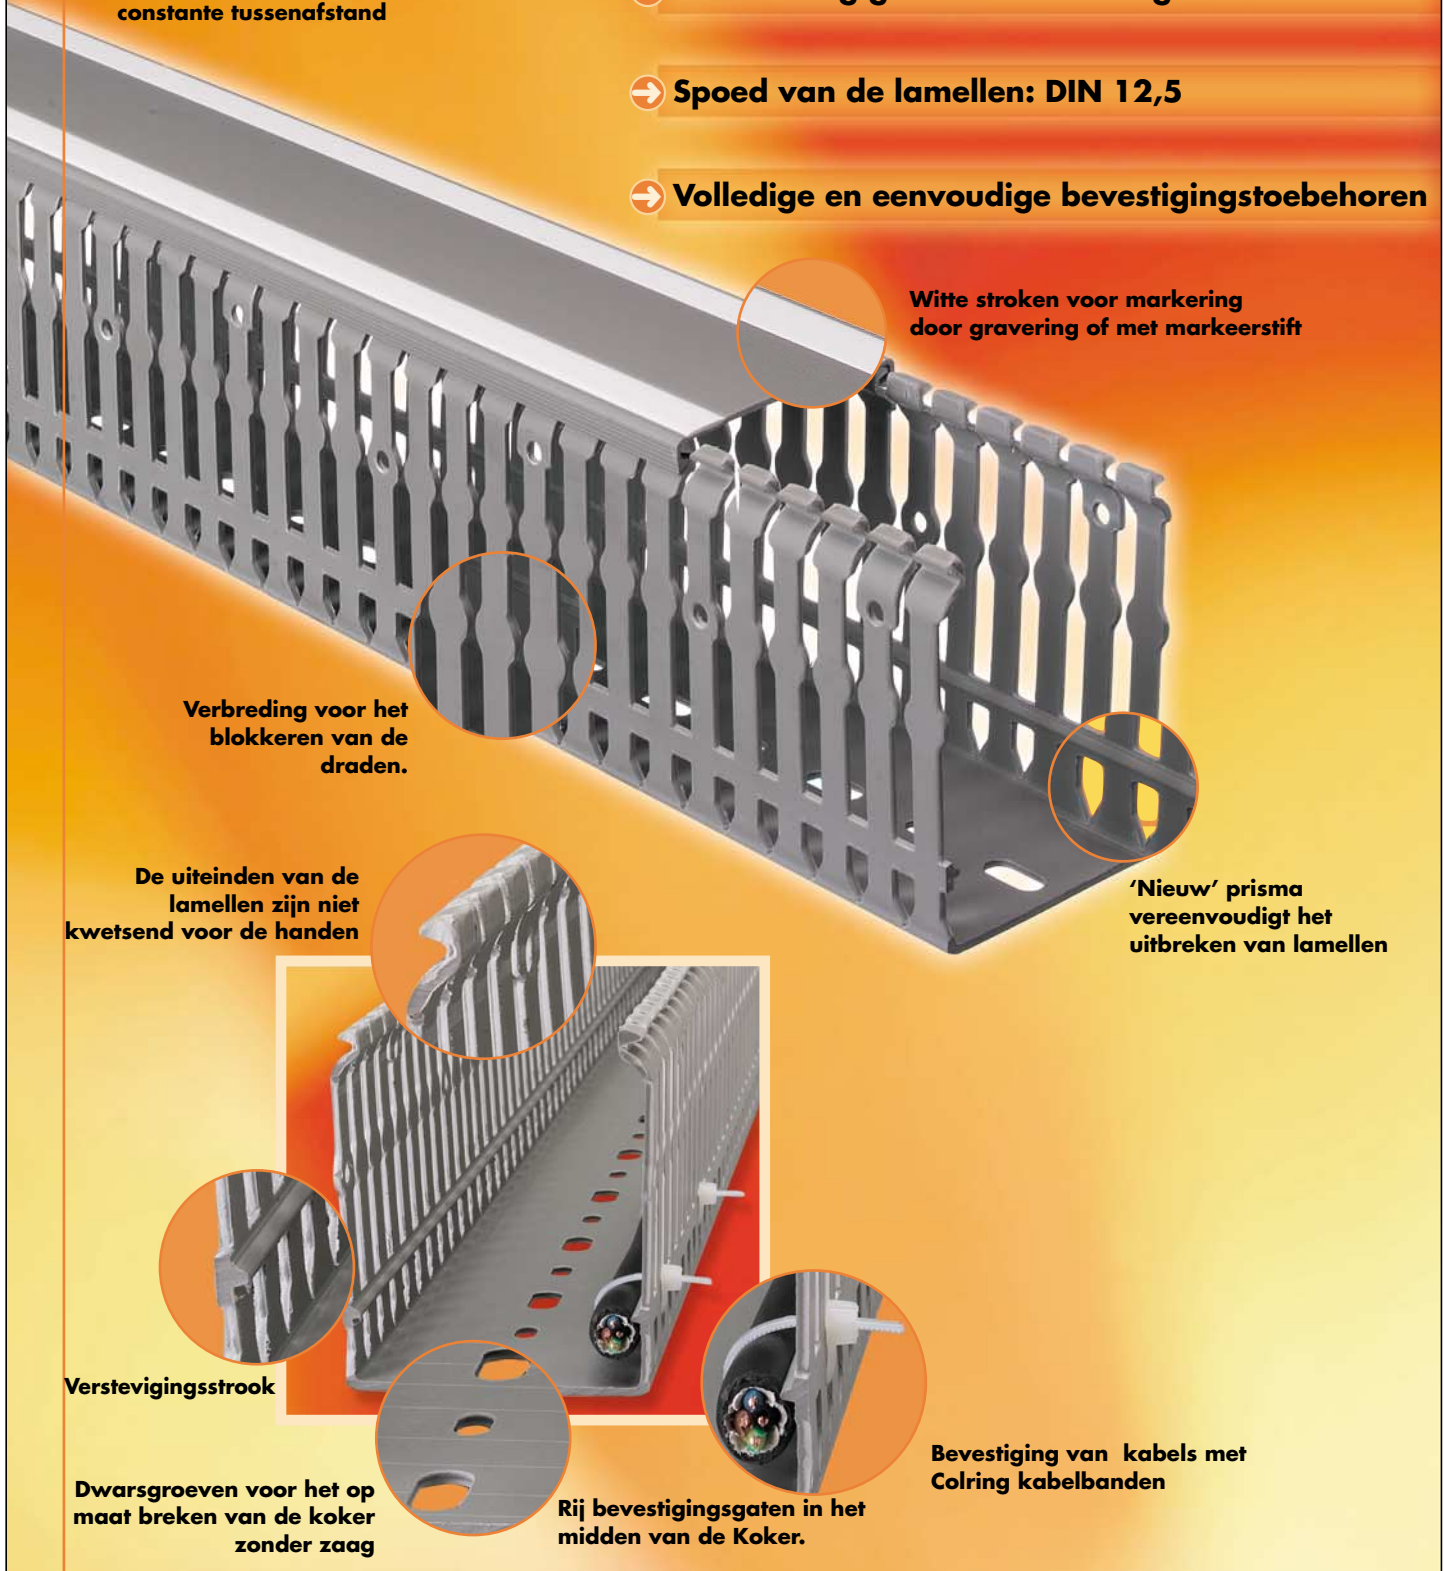

**LINA 25**

# Een volledig gamma bedradingskokers

Symmetrische lamellen opgesteld met een vast interval en met constante tussenafstand

- Decimale afmetingen
- Een volledig gamma met 5 hoogtes
- Spoed van de lamellen: DIN 12,5
- Volledige en eenvoudige bevestigingstoebereiden

Witte stroken voor markering door gravering of met markeerstift

Verbreding voor het blokkeren van de draden.

De uiteinden van de lamellen zijn niet kwetsend voor de handen

'Nieuw' prisma vereenvoudigt het uitbreken van lamellen

Verstevigingsstrook

Dwarsgroeven voor het op maat breken van de koker zonder zaag

Rij bevestigingsgaten in het midden van de Koker.

Bevestiging van kabels met Colring kabelbanden