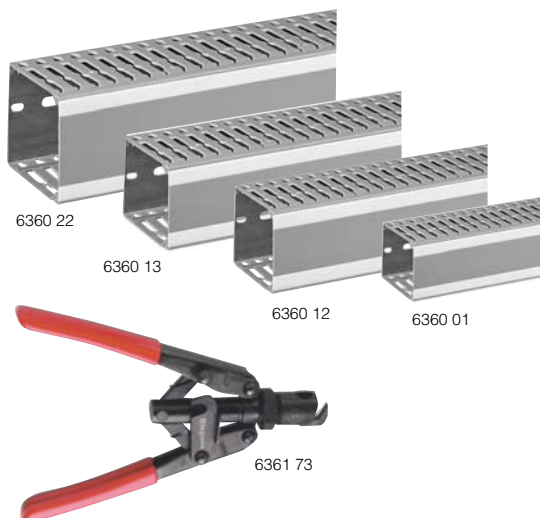

# Een volledig gamma bedradingskokers

Symmetrische lamellen opgesteld met een vast interval en met constante tussenafstand

- Decimale afmetingen
- Een volledig gamma met 5 hoogtes
- Spoed van de lamellen: DIN 12,5
- Volledige en eenvoudige bevestigingstoebereiden

Witte stroken voor markering door gravering of met markeerstift

Verbreding voor het blokkeren van de draden.

De uiteinden van de lamellen zijn niet kwetsend voor de handen

'Nieuw' prisma vereenvoudigt het uitbreken van lamellen

Verstevigingsstrook

Dwarsgroeven voor het op maat breken van de koker zonder zaag

Rij bevestigingsgaten in het midden van de Koker.

Bevestiging van kabels met Colring kabelbanden

## bedradingskokers Lina 25™

Verp. Ref. Technische kenmerken (blz. 551)