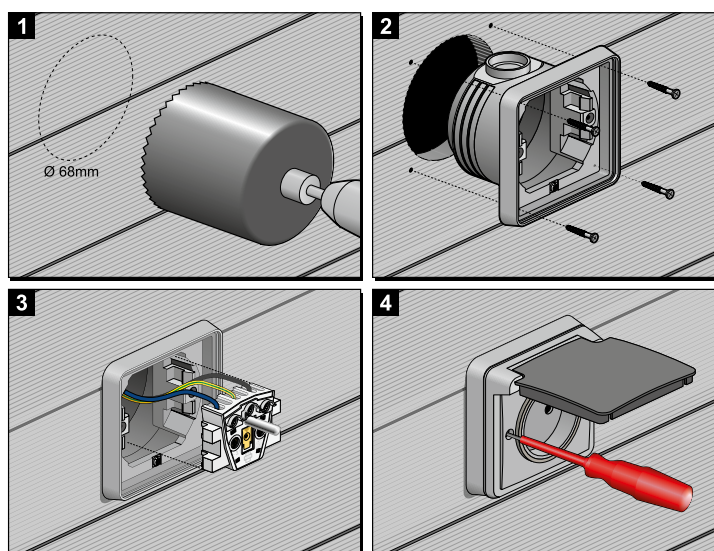

**Hydro - Inbouwkader (700-73000) voor het inbouwen van Hydro functies in panelen**

Voor inbouw in panelen:

1. Het maken van een boring diameter 68mm.
2. Bedrading binnenbrengen in de doos en het inbouwkader vastschroeven via de daartoe voorziene schroefgaatjes.
- 3/4. Functie aansluiten en verder afwerken.