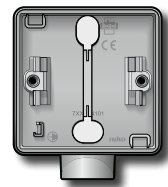

Opbouwdozen voor 1 functie

Opbouwdozen met 2 soepele ingangen

700-83101
Enkelvoudige doos met 2 soepele ingangen (beschikbaar vanaf mei 2010)
Verpakking: 10

Opbouwdozen met M20 ingangen

700-84101
Enkelvoudige doos met 1 ingang M20
Verpakking: 10

700-84102
Enkelvoudige doos met 1 x 2 ingangen M20
Verpakking: 10

700-84111
Enkelvoudige doos met 2 x 1 ingang M20
Verpakking: 10

700-84112
Tweevoudige doos met 1 x 2 ingangen + 1 ingang M20
Verpakking: 10