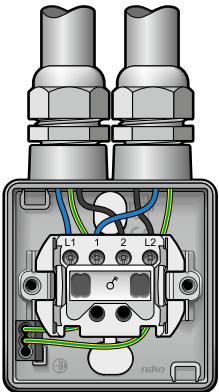

Sokkel

Eenmaal bedraad klikt u de sokkel op zijn plaats. Twee stevige houders grijpen de sokkel vast. De bedrading drukt het mechanisme dus niet naar buiten. U hebt daardoor de handen vrij voor het monteren van het deksel. De sokkel kan eenvoudig worden verwijderd dmv een schroevendraaier.