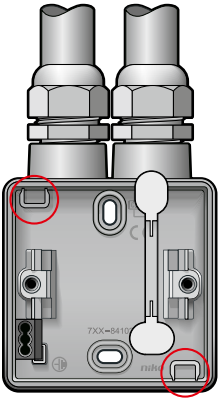

Hydro bevestigen en installeren

Condensatieopeningen

Door één van beide condensatieopeningen (volgens norm EN60669-1; NBN61-112-1) uit te breken, wordt de onderkant van de doos bepaald. De doos kan immers in twee richtingen gemonteerd worden en de opening hoort steeds onderaan te zitten.