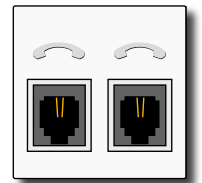

Standaard 45x45mm module voor 2 connectoren, vlakke uitvoering

Passtuk 1 (voor o.a. AMP, Siemon, Nexans en Brandrex)	I70-65101 Verpakking: 10	
Passtuk 2 (voor o.a. Systemax)	I70-65201 Verpakking: 10	
Passtuk 3.2 (voor o.a. ITT)	I70-65302 Verpakking: 10	
Passtuk 4.2 (voor vorige versie Niko)	I70-65402 Verpakking: 10	
Passtuk 5 (voor o.a. Krone, Kerpen, Radiall en Panduit)	I70-65501 Verpakking: 10	
Passtuk 6 (voor o.a. Panduit)	I70-65601 Verpakking: 10	
Passtuk 7 (voor o.a. CAE, Abitana, Prysmian, Molex)	I70-65701 Verpakking: 10	
Afwerkingsset tweevoudig met ondoorzichtig tekstveld	I01-65200 Verpakking: 10	
Afwerkingsset tweevoudig met transparant tekstveld	I01-65600 Verpakking: 10	

Telefooncontactdozen 45x45mm

Volledige apparaten

Telefooncontactdoos 5-polig	I01-69002 Verpakking: 10	
Telefooncontactdoos 2 x RJ11 parallel	I01-69032 Verpakking: 10	
ADSL/VDSL-splitter RJ11	I01-69092 Verpakking: 10