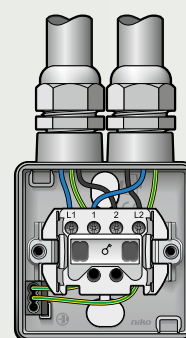

New Hydro

Verrassend in details

Innovatie hoeft niet altijd spectaculair te ogen. Soms is het een kwestie van details. New Hydro bouwt voort op de sterke punten van de vorige generatie spuitwaterdicht schakelmateriaal en voegt daar enkele verrassende vernieuwingen aan toe.

EENVOUDIG EN SNEL

Mechanisme opbouw = Mechanisme inbouw

- de vertrouwde manier van werken
- tijdswinst (éénzijdige aansluiting, klemaanduiding, aansluitschema op achterzijde, schakelsymbool op voorzijde, voor alle schroevendraaiers)
- geringe inbouwdiepte = meer ruimte voor bedrading

Verhoogde opbouwdoos

- bedrading blijft binnen de opbouwdoos onder de sokkel
- het vastgeklikte mechanisme wordt niet naar buiten geduwd
- handenvrij monteren van het deksel

Monteert even eenvoudig en betrouwbaar als Hydro 55+ (zie ook technische pagina's)