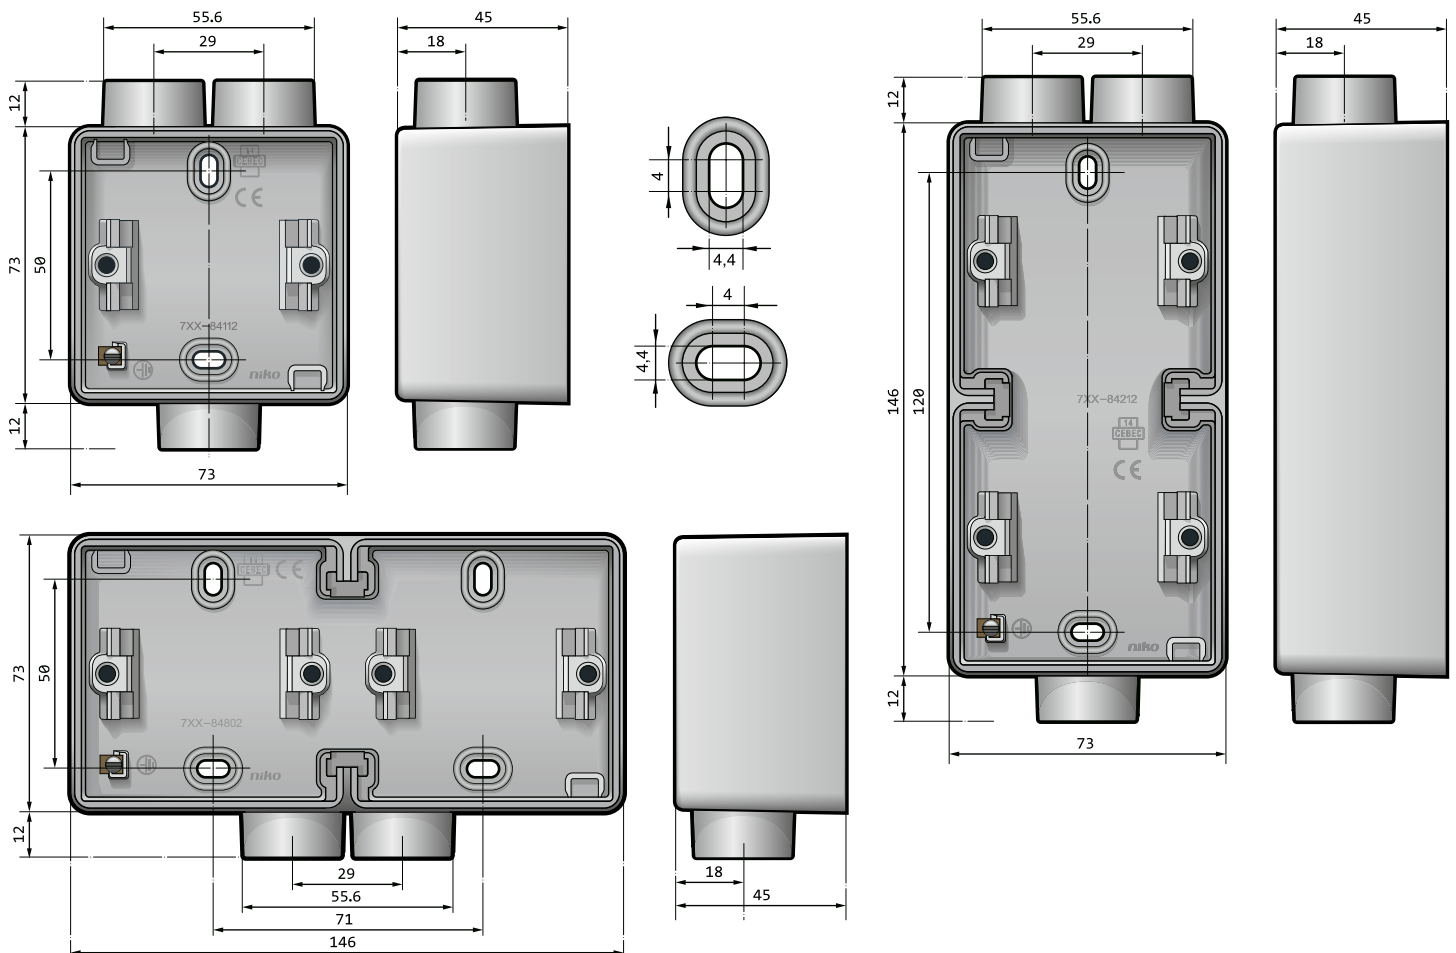

Hydro - Maatschetsen (schaal 1/2)