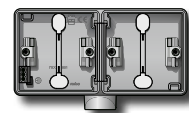

700-84202
Tweevoudige doos met 1 x 2 ingangen M20
Verpakking: 5

700-84211
Tweevoudige doos met 2 x 1 ingang M20
Verpakking: 5

700-84212
Tweevoudige doos met 1 x 2 ingangen + 1 ingang M20
Verpakking: 5

Horizontale opbouwdozen voor 2 functies