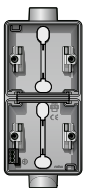

700-84211
Tweevoudige doos met 2 x 1 ingang M20
Verpakking: 5