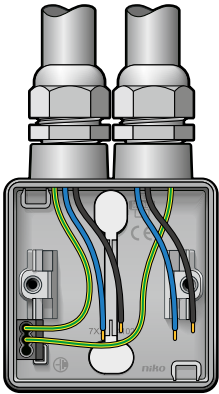

- + bestendig
- +/- beperkt bestendig
- niet bestendig

Hydro bevestigen en installeren

Condensatieopeningen

Door één van beide condensatieopeningen (volgens norm EN60669-1; NBN61-112-1) uit te breken, wordt de onderkant van de doos bepaald. De doos kan immers in twee richtingen gemonteerd worden en de opening hoort steeds onderaan te zitten.

Bevestigingsopeningen

De bevestigingsopeningen bevinden zich op een verticale as. Elke schroefopening is ovaal en laat toe een onnauwkeurige boring op te vangen. De hartafstand tussen de bevestigingsopeningen is onuitwisbaar vermeld op de bodem van elke doos. Er is voldoende ruimte voorzien voor een elektrische schroevendraaier. Plaats het afdichtingsleptje over de schroeven om de dubbele isolatie en de beschermingsgraad IP55 te waarborgen.