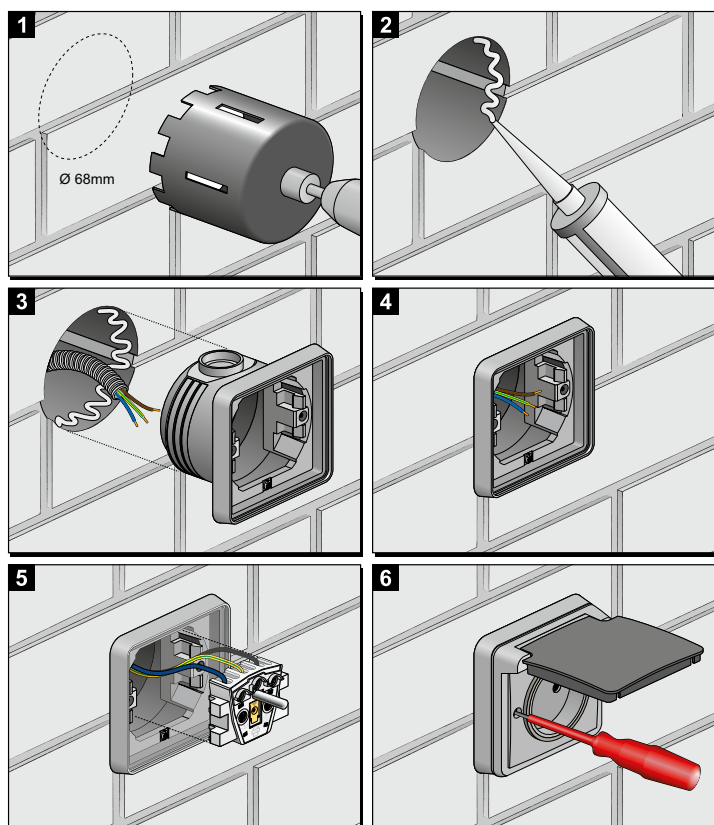

Hydro - Inbouwkader (700-73000) voor het inbouwen van Hydro functies in stenen muren

Voor het inbouwen van Hydro functies gebruikt u het inbouwkader.
Het geheel garandeert een waterdichte afwerking.

Voor inbouw in façade- of stenen muren:

1. Het maken van een boring diameter 68mm.
2. Het aanbrengen van een chemisch anker. (2-componentenlijm 2-K MIX 7)
3. Bedrading binnenbrengen in de doos en deze verankeren in de muur.
4. 4/5/6. Functie aansluiten en verder afwerken.