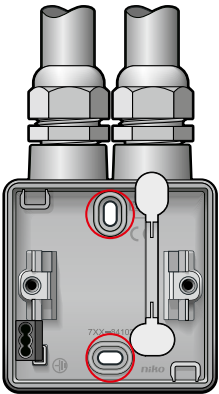

Bevestigingsopeningen

De bevestigingsopeningen bevinden zich op een verticale as. Elke schroefopening is ovaal en laat toe een onnauwkeurige boring op te vangen. De hartafstand tussen de bevestigingsopeningen is onuitwisbaar vermeld op de bodem van elke doos. Er is voldoende ruimte voorzien voor een elektrische schroevendraaier. Plaats het afdichtingsleptje over de schroeven om de dubbele isolatie en de beschermingsgraad IP55 te waarborgen.