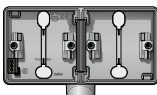

Opbouwdozen met M20 ingangen

700-84801
Tweevoudige doos met 1 ingang M20
Verpakking: 5