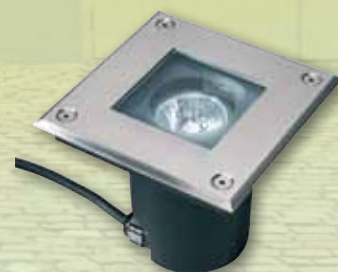

UNI-BRIGHT

réf. 595 GL019FWW

GL019 spot encastré au sol inox LED 1x1W flood
blanc chaud 2805-3100°K IP68

réf. 595 GL019SQFWH

GL019 spot encastré au sol SQ OUTDOOR inox
IP68 1W - 350mA blanc - FLOOD 45°

réf. 595 GS-SQ230V-HALO

Horizon Square spot encastré au sol 230V 35W
GU10 alu/couvercle inox IP